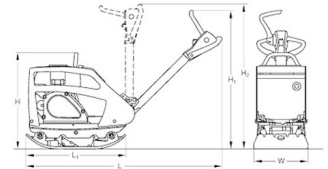

COMPACTACIÓN

PLANCHAS REVERSIBLES DE USO
PROFESIONAL

PLANCHA BOMAG BPR 35/60

ACCESORIOS

RESP006519

Manta base plastica plancha BPR 35/60

Venta: USD 983,00 + IVA

Alquiler: No disponible