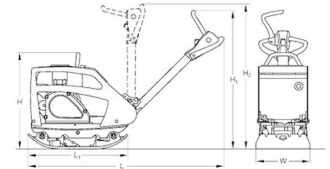

COMPACTACIÓN

PLANCHAS REVERSIBLES DE USO
PROFESIONAL

PLANCHA BOMAG BPR 35/60

ACCESORIOS

RESP006519

Manta base plastica plancha BPR 35/60

Venta: USD 983,00 + IVA

Alquiler: No disponible