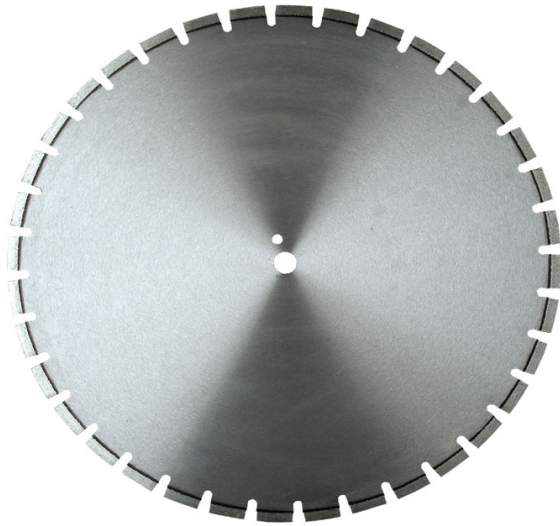

DISCOS PROFESIONALES Y MECHAS
DIAMANTADASDISCO DE GRAN DIÁMETRO HORMIGÓN
/ ASFALTODISCO USO PROFESIONAL KERN
DEUDIAM LASER X500 700 MM

DISCO USO PROFESIONAL KERN DEUDIAM LASER X500 700 MM

ALQUILAR

1 día	No disponible
7 días	No disponible
14 días	No disponible
28 días	No disponible

COMPRAR

USD 617,00 (+ iva)

PRODUCTO	CÓDIGO	DIMENSIONES (MM)	TIPO DE PRODUCCIÓN	TIPO DE DISCO	VENTA (+ IVA)	ALQUILER 28 DÍAS (+ IVA)
LASER X500 700 mm	000845	-	Laser	Segmentado	USD 617,00	-
LASER X500 800 mm	001237	-	Laser	Segmentado	USD 819,70	-
LASER X500 900 mm	000847	-	Laser	Segmentado	USD 1.087,10	-
LASER X800 700 mm	000846	-	Laser	Segmentado	USD 617,00	-
LASER X800 900 mm	000848	-	Laser	Segmentado	USD 991,40	-
Disco Kern Luxor 600mm	009000	600x40x4.8	Laser	Segmentado	USD 585,20	-
Disco Kern Luxor 800mm	009001	-	-	-	USD 893,30	-
Disco Kern Luxor 1000mm	009002	-	-	-	USD 1.131,10	-
Disco Kern Láser BF3 600mm x 25,40mm	009004	-	-	-	USD 928,20	-
Disco Kern Láser BF3 800mm x 25,40mm	009005	-	-	-	USD 1.382,90	-
Disco Kern Láser BF3 1000mm x 25,40mm	009006	-	-	-	USD 1.819,40	-
Disco Kern Láser BF3 1200mm x 25,40mm	009007	-	-	-	USD 2.445,20	-
DISCO KERN LUXOR 1200MM - 40 x 4,5 x 12 mm - 62 SEGMENTOS - 29-839	009003	-	-	-	USD 1.635,60	-
Disco Diamantado Kern Láser BF2 600mm	100429	-	-	-	USD 793,10	-
Disco Diamantado Kern Láser BF2 750mm	100430	-	-	-	USD 1.277,20	-