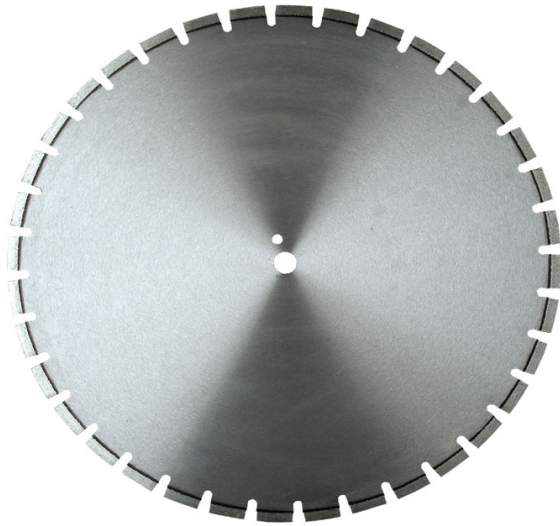

DISCOS PROFESIONALES Y MECHAS
DIAMANTADASDISCO DE GRAN DIÁMETRO HORMIGÓN
/ ASFALTODISCO USO PROFESIONAL KERN
DEUDIAM LASER X500 800 MM

DISCO USO PROFESIONAL KERN DEUDIAM LASER X500 800 MM

ALQUILAR

1 día	No disponible
7 días	No disponible
14 días	No disponible
28 días	No disponible

COMPRAR

USD 819,70 (+ iva)

PRODUCTO	CÓDIGO	DIMENSIONES (MM)	TIPO DE PRODUCCIÓN	TIPO DE DISCO	VENTA (+ IVA)	ALQUILER 28 DÍAS (+ IVA)
LASER X500 800 mm	001237	-	Laser	Segmentado	USD 819,70	-
LASER X500 700 mm	000845	-	Laser	Segmentado	USD 617,00	-
LASER X500 900 mm	000847	-	Laser	Segmentado	USD 1.087,10	-
LASER X800 700 mm	000846	-	Laser	Segmentado	USD 617,00	-
LASER X800 900 mm	000848	-	Laser	Segmentado	USD 991,40	-
Disco Kern Luxor 600mm	009000	600x40x4.8	Laser	Segmentado	USD 585,20	-
Disco Kern Luxor 800mm	009001	-	-	-	USD 893,30	-
Disco Kern Luxor 1000mm	009002	-	-	-	USD 1.131,10	-
Disco Kern Láser BF3 600mm x 25,40mm	009004	-	-	-	USD 928,20	-
Disco Kern Láser BF3 800mm x 25,40mm	009005	-	-	-	USD 1.382,90	-
Disco Kern Láser BF3 1000mm x 25,40mm	009006	-	-	-	USD 1.819,40	-
Disco Kern Láser BF3 1200mm x 25,40mm	009007	-	-	-	USD 2.445,20	-
DISCO KERN LUXOR 1200MM - 40 x 4,5 x 12 mm - 62 SEGMENTOS - 29-839	009003	-	-	-	USD 1.635,60	-
Disco Diamantado Kern Láser BF2 600mm	100429	-	-	-	USD 793,10	-
Disco Diamantado Kern Láser BF2 750mm	100430	-	-	-	USD 1.277,20	-