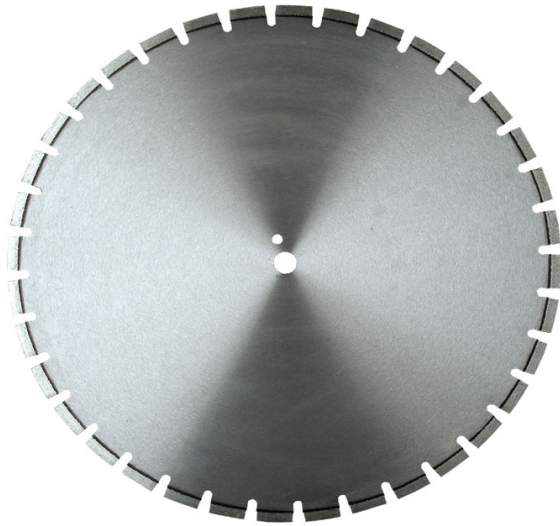

DISCOS PROFESIONALES Y MECHAS
DIAMANTADASDISCO DE GRAN DIÁMETRO HORMIGÓN
/ ASFALTODISCO USO PROFESIONAL KERN
DEUDIAM LASER X500 900 MM

DISCO USO PROFESIONAL KERN DEUDIAM LASER X500 900 MM

ALQUILAR

1 día	No disponible
7 días	No disponible
14 días	No disponible
28 días	No disponible

COMPRAR

USD 1.087,10 (+ iva)

PRODUCTO	CÓDIGO	DIMENSIONES (MM)	TIPO DE PRODUCCIÓN	TIPO DE DISCO	VENTA (+ IVA)	ALQUILER 28 DÍAS (+ IVA)
LASER X500 900 mm	000847	-	Laser	Segmentado	USD 1.087,10	-
LASER X500 700 mm	000845	-	Laser	Segmentado	USD 617,00	-
LASER X500 800 mm	001237	-	Laser	Segmentado	USD 819,70	-
LASER X800 700 mm	000846	-	Laser	Segmentado	USD 617,00	-
LASER X800 900 mm	000848	-	Laser	Segmentado	USD 991,40	-
Disco Kern Luxor 600mm	009000	600x40x4.8	Laser	Segmentado	USD 585,20	-
Disco Kern Luxor 800mm	009001	-	-	-	USD 893,30	-
Disco Kern Luxor 1000mm	009002	-	-	-	USD 1.131,10	-
Disco Kern Láser BF3 600mm x 25,40mm	009004	-	-	-	USD 928,20	-
Disco Kern Láser BF3 800mm x 25,40mm	009005	-	-	-	USD 1.382,90	-
Disco Kern Láser BF3 1000mm x 25,40mm	009006	-	-	-	USD 1.819,40	-
Disco Kern Láser BF3 1200mm x 25,40mm	009007	-	-	-	USD 2.445,20	-
DISCO KERN LUXOR 1200MM - 40 x 4,5 x 12 mm - 62 SEGMENTOS - 29-839	009003	-	-	-	USD 1.635,60	-
Disco Diamantado Kern Láser BF2 600mm	100429	-	-	-	USD 793,10	-
Disco Diamantado Kern Láser BF2 750mm	100430	-	-	-	USD 1.277,20	-