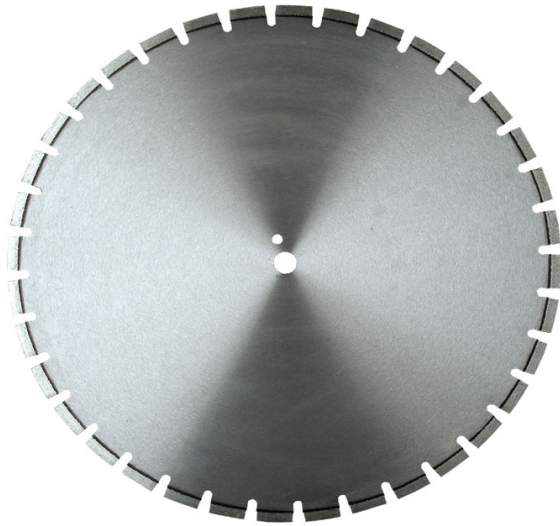

DISCOS PROFESIONALES Y MECHAS
DIAMANTADASDISCO DE GRAN DIÁMETRO HORMIGÓN
/ ASFALTODISCO USO PROFESIONAL KERN
DEUDIAM LASER X800 700 MM

DISCO USO PROFESIONAL KERN DEUDIAM LASER X800 700 MM

ALQUILAR

1 día	No disponible
7 días	No disponible
14 días	No disponible
28 días	No disponible

COMPRAR

USD 617,00 (+ iva)

PRODUCTO	CÓDIGO	DIMENSIONES (MM)	TIPO DE PRODUCCIÓN	TIPO DE DISCO	VENTA (+ IVA)	ALQUILER 28 DÍAS (+ IVA)
LASER X800 700 mm	000846	-	Laser	Segmentado	USD 617,00	-
LASER X500 700 mm	000845	-	Laser	Segmentado	USD 617,00	-
LASER X500 800 mm	001237	-	Laser	Segmentado	USD 819,70	-
LASER X500 900 mm	000847	-	Laser	Segmentado	USD 1.087,10	-
LASER X800 900 mm	000848	-	Laser	Segmentado	USD 991,40	-
Disco Kern Luxor 600mm	009000	600x40x4.8	Laser	Segmentado	USD 585,20	-
Disco Kern Luxor 800mm	009001	-	-	-	USD 893,30	-
Disco Kern Luxor 1000mm	009002	-	-	-	USD 1.131,10	-
Disco Kern Láser BF3 600mm x 25,40mm	009004	-	-	-	USD 928,20	-
Disco Kern Láser BF3 800mm x 25,40mm	009005	-	-	-	USD 1.382,90	-
Disco Kern Láser BF3 1000mm x 25,40mm	009006	-	-	-	USD 1.819,40	-
Disco Kern Láser BF3 1200mm x 25,40mm	009007	-	-	-	USD 2.445,20	-
DISCO KERN LUXOR 1200MM - 40 x 4,5 x 12 mm - 62 SEGMENTOS - 29-839	009003	-	-	-	USD 1.635,60	-
Disco Diamantado Kern Láser BF2 600mm	100429	-	-	-	USD 793,10	-
Disco Diamantado Kern Láser BF2 750mm	100430	-	-	-	USD 1.277,20	-