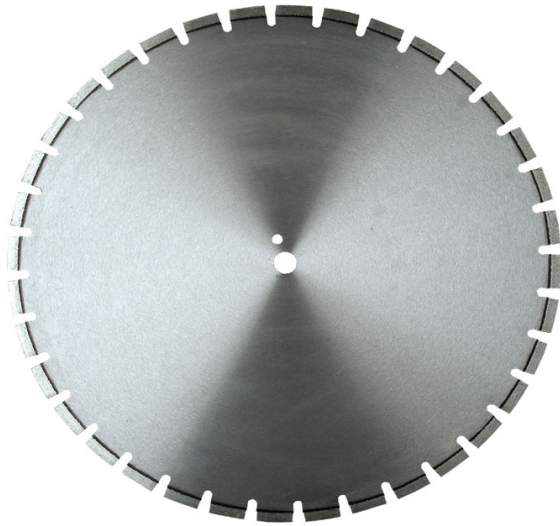

DISCOS PROFESIONALES Y MECHAS
DIAMANTADASDISCO DE GRAN DIÁMETRO HORMIGÓN
/ ASFALTODISCO USO PROFESIONAL KERN
DEUDIAM LASER X800 900 MM

DISCO USO PROFESIONAL KERN DEUDIAM LASER X800 900 MM

ALQUILAR

1 día	No disponible
7 días	No disponible
14 días	No disponible
28 días	No disponible

COMPRAR

USD 991,40 (+ iva)

PRODUCTO	CÓDIGO	DIMENSIONES (MM)	TIPO DE PRODUCCIÓN	TIPO DE DISCO	VENTA (+ IVA)	ALQUILER 28 DÍAS (+ IVA)
LASER X800 900 mm	000848	-	Laser	Segmentado	USD 991,40	-
LASER X500 700 mm	000845	-	Laser	Segmentado	USD 617,00	-
LASER X500 800 mm	001237	-	Laser	Segmentado	USD 819,70	-
LASER X500 900 mm	000847	-	Laser	Segmentado	USD 1.087,10	-
LASER X800 700 mm	000846	-	Laser	Segmentado	USD 617,00	-
Disco Kern Luxor 600mm	009000	600x40x4.8	Laser	Segmentado	USD 585,20	-
Disco Kern Luxor 800mm	009001	-	-	-	USD 893,30	-
Disco Kern Luxor 1000mm	009002	-	-	-	USD 1.131,10	-
Disco Kern Láser BF3 600mm x 25,40mm	009004	-	-	-	USD 928,20	-
Disco Kern Láser BF3 800mm x 25,40mm	009005	-	-	-	USD 1.382,90	-
Disco Kern Láser BF3 1000mm x 25,40mm	009006	-	-	-	USD 1.819,40	-
Disco Kern Láser BF3 1200mm x 25,40mm	009007	-	-	-	USD 2.445,20	-
DISCO KERN LUXOR 1200MM - 40 x 4,5 x 12 mm - 62 SEGMENTOS - 29-839	009003	-	-	-	USD 1.635,60	-
Disco Diamantado Kern Láser BF2 600mm	100429	-	-	-	USD 793,10	-
Disco Diamantado Kern Láser BF2 750mm	100430	-	-	-	USD 1.277,20	-