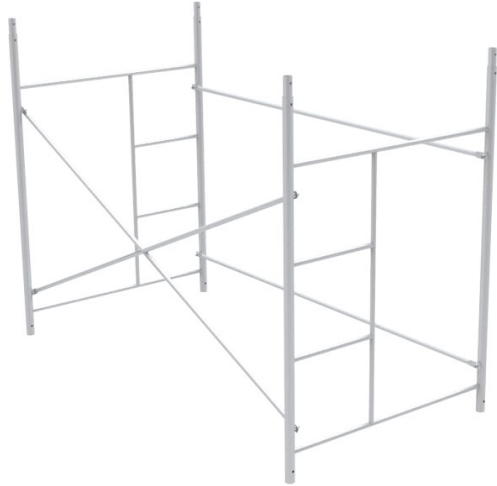

ELEVACIÓN CON ANDAMIOS
TRADICIONALES / FACHADA

ANDAMIO EUROPEO

ANDAMIO EUROPEO PINTADO

ANDAMIO EUROPEO PINTADO

ALQUILAR

1 día **USD 0,80 (+ iva)**

7 días **USD 5,00 (+ iva)**

14 días **USD 8,60 (+ iva)**

28 días **USD 14,40 (+ iva)**

COMPRAR

USD 192,00 (+ iva)

PRODUCTO	CÓDIGO	LARGO (M)	ALTO (M)	ANCHO (M)	PESO (KG)	TERMINACIÓN SUPERFICIAL	TIPO DE TRABA	DIÁMETRO DEL CAÑO (MM)	VENTA (+ IVA)	ALQUILER 28 DÍAS (+ IVA)
Andamio Europeo Pintado	ANDAMTUB000002FP	2.50	1.80	1.30	-	Pintado	Traba por Pin	48	USD 192,00	USD 14,40
Andamio Europeo Galvanizado Eléctrico	ANDAMTUB000002FG	2.50	1.80	1.30	-	Galvanizado Eléctrico	Traba por Pin	48	USD 241,40	USD 19,80

ACCESORIOS

RGEN000078

Rueda Giratoria para Andamio C/Freno Diam.
160mm

Venta: USD 40,30 + IVA

Alquiler 28 días: USD 4,30 + IVA

Las facturas serán emitidas en moneda extranjera. La cancelación de las mismas en una moneda distinta a la consignada deberá efectuarse considerando la paridad vigente, tipo vendedor billete del Banco de la Nación Argentina, al día de la efectiva disponibilidad del pago. Leiten SRL se reserva el derecho a modificar los precios publicados sin previo aviso.