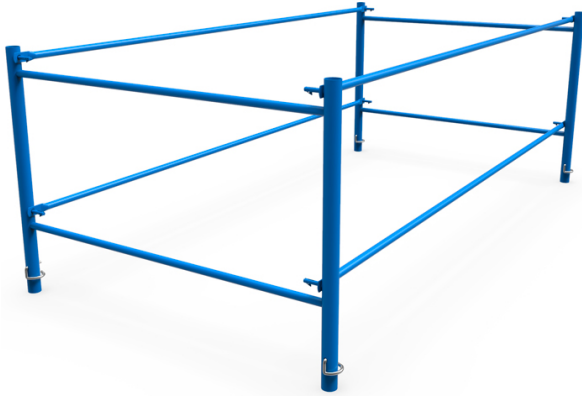

ELEVACIÓN CON ANDAMIOS
TRADICIONALES / FACHADA

BARANDA PARA ANDAMIO TRADICIONAL

BARANDA ANDAMIO TRADICIONAL

BARANDA ANDAMIO TRADICIONAL

ALQUILAR

1 día	No disponible
7 días	USD 0,80 (+ iva)
14 días	USD 1,60 (+ iva)
28 días	USD 2,40 (+ iva)