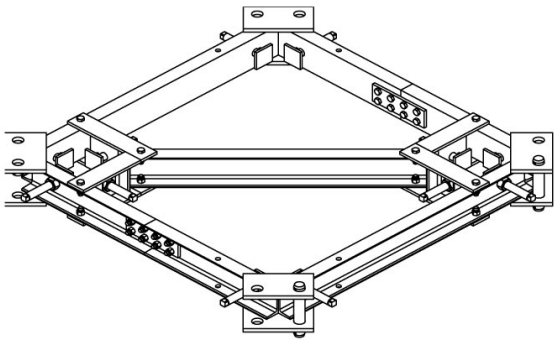

## ANILLO ANCLAJE A1-A5

### COMPRAR

1 día **No disponible****USD 3.599,20 (+ iva)**7 días **No disponible**14 días **No disponible**28 días **USD 150,00 (+ iva)**

PRODUCTO	CÓDIGO	TIPO DE TRAMO	PESO (KG)	VENTA (+ IVA)	ALQUILER 28 DÍAS (+ IVA)
<b>Anillo Anclaje A1-A5</b>	<b>099814</b>	<b>A1 - A5</b>	<b>210</b>	<b>USD 3.599,20</b>	<b>USD 150,00</b>
Anillo Anclaje B1	099815	B1	435	USD 6.007,50	USD 300,70
Anillo Anclaje C1	099816	C1	520	USD 5.706,60	USD 333,10
Anillo Anclaje D1	099817	D1	1270	USD 10.513,10	USD 440,20
Arriestre Dahan	100611	-	-	USD 2.991,00	USD 155,00
Arriestre Dahan H6013	100627	-	-	USD 5.846,00	USD 299,00