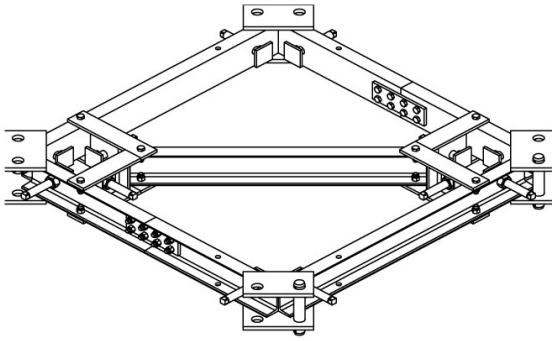

ANILLO ANCLAJE A1-A5

ALQUILAR

COMPRAR

1 día	No disponible
7 días	No disponible
14 días	No disponible
28 días	USD 150,00 (+ iva)

USD 3.599,20 (+ iva)

PRODUCTO	CÓDIGO	TIPO DE TRAMO	PESO (KG)	VENTA (+ IVA)	ALQUILER 28 DÍAS (+ IVA)
Anillo Anclaje A1-A5	099814	A1 - A5	210	USD 3.599,20	USD 150,00
Anillo Anclaje B1	099815	B1	435	USD 6.007,50	USD 300,70
Anillo Anclaje C1	099816	C1	520	USD 5.706,60	USD 333,10
Anillo Anclaje D1	099817	D1	1270	USD 10.513,10	USD 440,20
Arriostre Dahan	100611	-	-	USD 2.991,00	USD 155,00
Arriostre Dahan H6013	100627	-	-	USD 5.846,00	USD 299,00