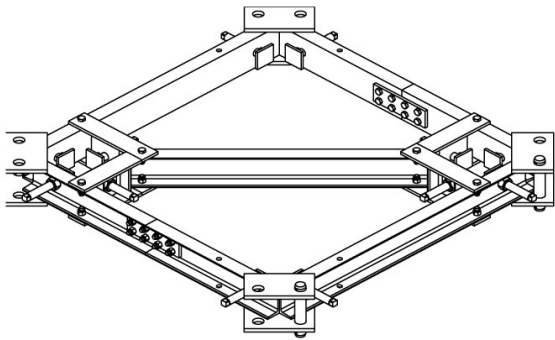

ANILLO ANCLAJE B1

ALQUILAR

COMPRAR

1 día **No disponible****USD 6.007,50 (+ iva)**7 días **No disponible**14 días **No disponible**28 días **USD 300,70 (+ iva)**

PRODUCTO	CÓDIGO	TIPO DE TRAMO	PESO (KG)	VENTA (+ IVA)	ALQUILER 28 DÍAS (+ IVA)
Anillo Anclaje B1	099815	B1	435	USD 6.007,50	USD 300,70
Anillo Anclaje A1-A5	099814	A1 - A5	210	USD 3.599,20	USD 150,00
Anillo Anclaje C1	099816	C1	520	USD 5.706,60	USD 333,10
Anillo Anclaje D1	099817	D1	1270	USD 10.513,10	USD 440,20
Arriostre Dahan	100611	-	-	USD 2.991,00	USD 155,00
Arriostre Dahan H6013	100627	-	-	USD 5.846,00	USD 299,00