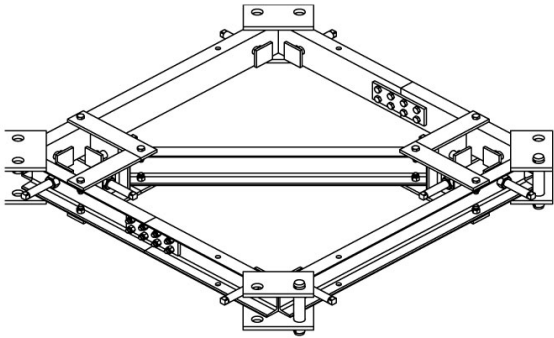

ANILLO ANCLAJE B1

ALQUILAR

COMPRAR

1 día **No disponible****USD 6.007,50 (+ iva)**7 días **No disponible**14 días **No disponible**28 días **USD 300,70 (+ iva)**

| PRODUCTO | CÓDIGO | TIPO DE TRAMO | PESO (KG) | VENTA (+ IVA) | ALQUILER 28 DÍAS (+ IVA) |
|--------------------------|---------------|---------------|------------|---------------------|--------------------------|
| Anillo Anclaje B1 | 099815 | B1 | 435 | USD 6.007,50 | USD 300,70 |
| Anillo Anclaje A1-A5 | 099814 | A1 - A5 | 210 | USD 3.599,20 | USD 150,00 |
| Anillo Anclaje C1 | 099816 | C1 | 520 | USD 5.706,60 | USD 333,10 |
| Anillo Anclaje D1 | 099817 | D1 | 1270 | USD 10.513,10 | USD 440,20 |
| Arriostre Dahan | 100611 | - | - | USD 2.991,00 | USD 155,00 |
| Arriostre Dahan H6013 | 100627 | - | - | USD 5.846,00 | USD 299,00 |