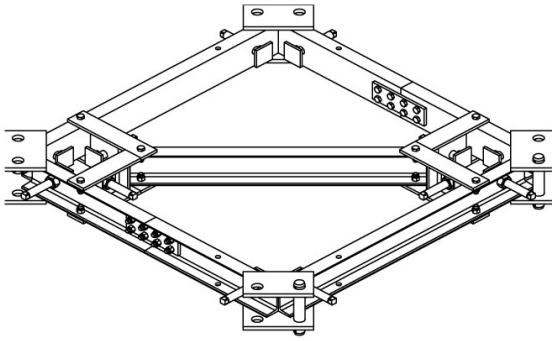

## ANILLO ANCLAJE C1

### COMPRAR

1 día	No disponible
7 días	No disponible
14 días	No disponible
28 días	USD 333,10 (+ iva)

**USD 5.706,60 (+ iva)**

PRODUCTO	CÓDIGO	TIPO DE TRAMO	PESO (KG)	VENTA (+ IVA)	ALQUILER 28 DÍAS (+ IVA)
<b>Anillo Anclaje C1</b>	<b>099816</b>	<b>C1</b>	<b>520</b>	<b>USD 5.706,60</b>	<b>USD 333,10</b>
Anillo Anclaje A1-A5	099814	A1 - A5	210	USD 3.599,20	USD 150,00
Anillo Anclaje B1	099815	B1	435	USD 6.007,50	USD 300,70
Anillo Anclaje D1	099817	D1	1270	USD 10.513,10	USD 440,20
Arriostre Dahan	100611	-	-	USD 2.991,00	USD 155,00
Arriostre Dahan H6013	100627	-	-	USD 5.846,00	USD 299,00