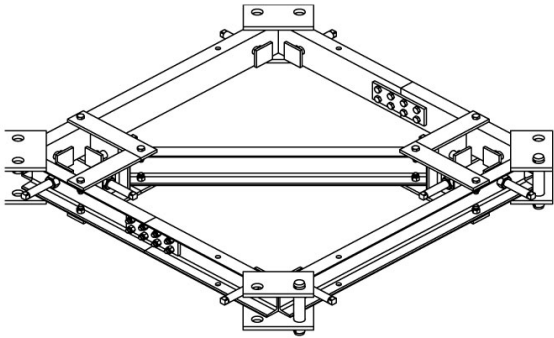

ANILLO ANCLAJE D1

ALQUILAR

COMPRAR

1 día **No disponible**

USD 10.513,10 (+ iva)

7 días **No disponible**

14 días **No disponible**

28 días **USD 440,20 (+ iva)**

PRODUCTO	CÓDIGO	TIPO DE TRAMO	PESO (KG)	VENTA (+ IVA)	ALQUILER 28 DÍAS (+ IVA)
Anillo Anclaje D1	099817	D1	1270	USD 10.513,10	USD 440,20
Anillo Anclaje A1-A5	099814	A1 - A5	210	USD 3.599,20	USD 150,00
Anillo Anclaje B1	099815	B1	435	USD 6.007,50	USD 300,70
Anillo Anclaje C1	099816	C1	520	USD 5.706,60	USD 333,10
Arriestre Dahan	100611	-	-	USD 2.991,00	USD 155,00
Arriestre Dahan H6013	100627	-	-	USD 5.846,00	USD 299,00

Las facturas serán emitidas en moneda extranjera. La cancelación de las mismas en una moneda distinta a la consignada deberá efectuarse considerando la paridad vigente, tipo vendedor billete del Banco de la Nación Argentina, al día de la efectiva disponibilidad del pago. Leiten SRL se reserva el derecho a modificar los precios publicados sin previo aviso.