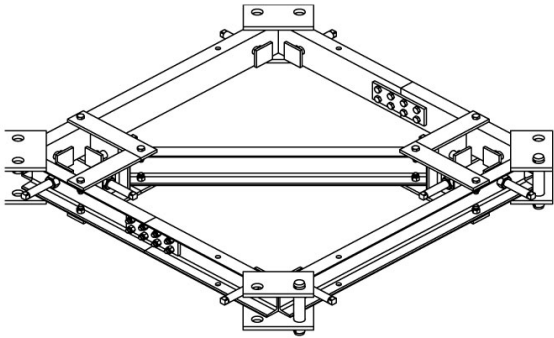

## ANILLO ANCLAJE D1

### COMPRAR

1 día **No disponible****USD 10.513,10 (+ iva)**7 días **No disponible**14 días **No disponible**28 días **USD 440,20 (+ iva)**

PRODUCTO	CÓDIGO	TIPO DE TRAMO	PESO (KG)	VENTA (+ IVA)	ALQUILER 28 DÍAS (+ IVA)
<b>Anillo Anclaje D1</b>	<b>099817</b>	<b>D1</b>	<b>1270</b>	<b>USD 10.513,10</b>	<b>USD 440,20</b>
Anillo Anclaje A1-A5	099814	A1 - A5	210	USD 3.599,20	USD 150,00
Anillo Anclaje B1	099815	B1	435	USD 6.007,50	USD 300,70
Anillo Anclaje C1	099816	C1	520	USD 5.706,60	USD 333,10
Arriestre Dahan	100611	-	-	USD 2.991,00	USD 155,00
Arriestre Dahan H6013	100627	-	-	USD 5.846,00	USD 299,00