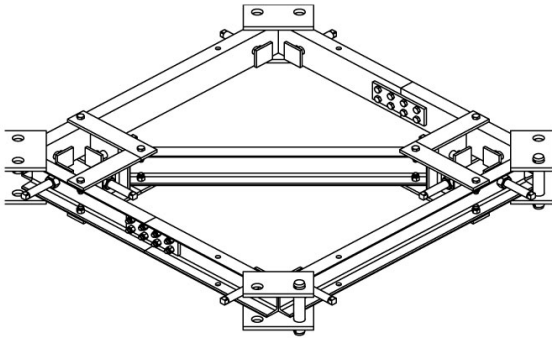

ANILLO ANCLAJE D1

ALQUILAR

COMPRAR

1 día	No disponible
7 días	No disponible
14 días	No disponible
28 días	USD 440,20 (+ iva)

USD 10.513,10 (+ iva)

PRODUCTO	CÓDIGO	TIPO DE TRAMO	PESO (KG)	VENTA (+ IVA)	ALQUILER 28 DÍAS (+ IVA)
Anillo Anclaje D1	099817	D1	1270	USD 10.513,10	USD 440,20
Anillo Anclaje A1-A5	099814	A1 - A5	210	USD 3.599,20	USD 150,00
Anillo Anclaje B1	099815	B1	435	USD 6.007,50	USD 300,70
Anillo Anclaje C1	099816	C1	520	USD 5.706,60	USD 333,10
Arriostre Dahan	100611	-	-	USD 2.991,00	USD 155,00
Arriostre Dahan H6013	100627	-	-	USD 5.846,00	USD 299,00