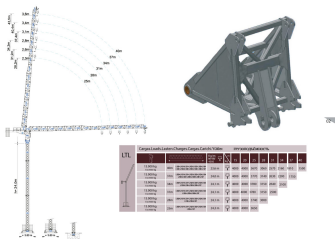

IMÁGENES

Las facturas serán emitidas en moneda extranjera. La cancelación de las mismas en una moneda distinta a la consignada deberá efectuarse considerando la paridad vigente, tipo vendedor billete del Banco de la Nación Argentina, al día de la efectiva disponibilidad del pago. Leiten SRL se reserva el derecho a modificar los precios publicados sin previo aviso.