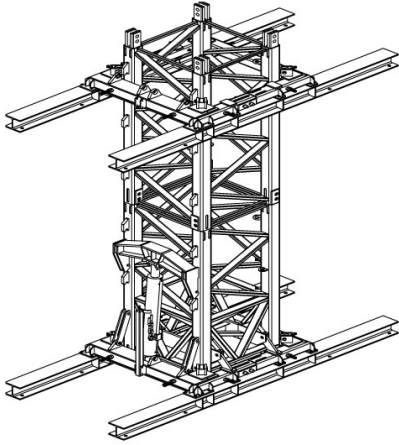

SISTEMA TREPADO B1

ALQUILAR

COMPRAR

1 día	No disponible	USD 79.411,40 (+ iva)
7 días	No disponible	
14 días	No disponible	
28 días	USD 3.948,60 (+ iva)	

PRODUCTO	CÓDIGO	TIPO DE TRAMO	PESO (KG)	VENTA (+ IVA)	ALQUILER 28 DÍAS (+ IVA)
Sistema Trepado B1	099849	B1	6500	USD 79.411,40	USD 3.948,60
Sistema Trepado A1-A5	099848	A1 - A5	6120	USD 45.290,30	USD 1.887,10