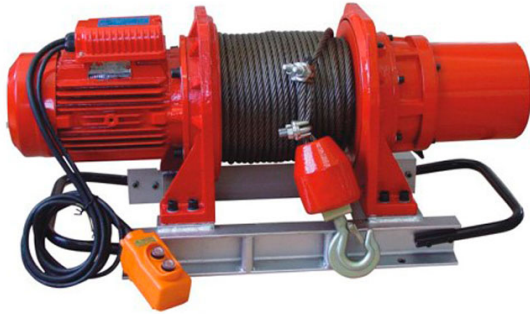

ELEVACIÓN DE MATERIALES

GRÚAS GUINCHES 300 A 1000 KG

MOTOR KAIXUN KDJ 1000 TRIFÁSICO

MOTOR KAIXUN KDJ 1000 TRIFÁSICO

ALQUILAR

1 día	USD 40,10 (+ iva)
7 días	USD 240,50 (+ iva)
14 días	USD 400,80 (+ iva)
28 días	USD 681,30 (+ iva)

COMPRAR

USD 2.703,60 (+ iva)

PRODUCTO	CÓDIGO	POTENCIA (HP)	VOLTAJE (V)	CARGA MÁXIMA (KG)	LARGO DE CABLE (M)	DIÁMETRO DEL CABLE (MM)	CONEXIÓN (AMP)	PESO (KG)	VENTA (+ IVA)	ALQUILER 28 DÍAS (+ IVA)
KDJ1000 Trifásico	000113	5,5	380	1000	60	11	3P+T - 16	156	USD 2.703,60	USD 681,30
KDJ300 Monofásico	000110	1,5	220	300	30	7	2P+T - 16	50	USD 705,70	-
KDJ300 Trifásico	000111	1,5	380	300	30	7	3P+T - 16	50	USD 705,70	-
KDJ500 Trifásico	000112	3	380	500	60	9	3P+T - 16	136	USD 1.727,70	USD 315,80

REPUESTOS

RESP000794

Botonera Completa Guinche KDJ 220VAC KDJ380VAC

Venta: USD 234,50 + IVA

Alquiler: No disponible

Resp000805

Gancho de Izaje Guinche KDJ500 - 1000

Venta: USD 52,70 + IVA

Alquiler: No disponible

RESP001097

Acople Hembra KDJ 500-1000

Venta: USD 30,00 + IVA

Alquiler: No disponible

RESP001105

Soporte Lateral Motor Fundicion KDJ500-1000

Venta: USD 395,70 + IVA