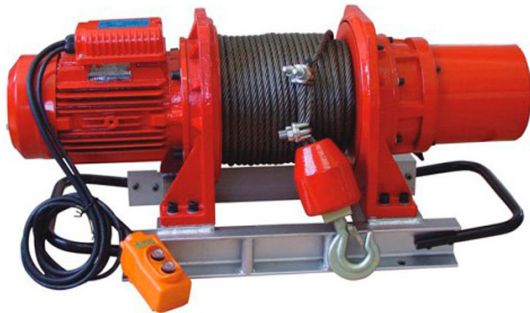

ELEVACIÓN DE MATERIALES

GRÚAS GUINCHES 300 A 1000 KG

MOTOR KAIXUN KDJ 500 TRIFÁSICO

## MOTOR KAIXUN KDJ 500 TRIFÁSICO

### COMPRAR

USD 1.727,70 (+ iva)

PRODUCTO	CÓDIGO	POTENCIA (HP)	VOLTAJE (V)	CARGA MÁXIMA (KG)	LARGO DE CABLE (M)	DIÁMETRO DEL CABLE (MM)	CONEXIÓN (AMP)	PESO (KG)	VENTA (+ IVA)	ALQUILER 28 DÍAS (+ IVA)
<b>KDJ500 Trifásico</b>	<b>000112</b>	<b>3</b>	<b>380</b>	<b>500</b>	<b>60</b>	<b>9</b>	<b>3P+T - 16</b>	<b>136</b>	<b>USD 1.727,70</b>	<b>USD 315,80</b>
KDJ300 Monofásico	000110	1,5	220	300	30	7	2P+T - 16	50	USD 705,70	-
KDJ300 Trifásico	000111	1,5	380	300	30	7	3P+T - 16	50	USD 705,70	-
KDJ1000 Trifásico	000113	5,5	380	1000	60	11	3P+T - 16	156	USD 2.703,60	USD 681,30

## REPUESTOS

RESP000794

Botonera Completa Guinche KDJ 220VAC KDJ 380VAC

Venta: USD 234,50 + IVA

Alquiler: No disponible

RESP000231

Eje de Reductor KDJ500

Venta: USD 50,70 + IVA