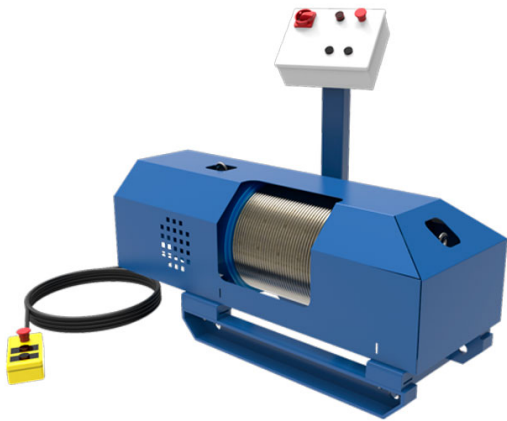

ELEVACIÓN DE MATERIALES

GUINCHES PARA MONTACARGAS

GUINCHE LEITEN GC 1250 - CON PEDESTAL

## GUINCHE LEITEN GC 1250 - CON PEDESTAL

### COMPRAR

**USD 6.239,30 (+ iva)**

Diámetro del Tambor: 250 mm Dimensiones (sin pedestal): 1.140x400x450

Capacidad máxima: 1250kg de tiro directo

Comando a distancia- Alimentación: 24 V / Largo del cable: 30 m

Caja de reducción orbital: permite con una caja de espacio reducido alta capacidad de transmisión de potencia.

Libre de mantenimiento. Freno cónico Montado directamente sobre el motor.

PRODUCTO	CÓDIGO	POTENCIA (HP)	TENSIÓN (V)	CARGA MÁXIMA (KG)	VELOCIDAD DE ELEVACIÓN (M/MIN)	LARGO DE CABLE (M)	DIÁMETRO DEL CABLE (MM)	PESO (KG)	CONEXIÓN (AMP)	VENTA (+ IVA)	ALQUILER 28 DÍAS (+ IVA)
GC 1250	000393	10	380	1250	46	120	11	315	3P+N+T - 32	USD 6.239,30	USD 544,00
GC 2000	000394	17	380	2000	36	190	13	510	3P+T - 32	USD 11.032,70	USD 894,50
GC 3200	000395	25	380	3200	32	250	17	810	3P+N+T - 32	USD 16.549,60	USD 1.439,50
GUINCHE SIN PEDESTAL T-1250	007319	10	380	1250	46	120	11	315	3P+N+T - 32	USD 4.657,70	USD 245,10