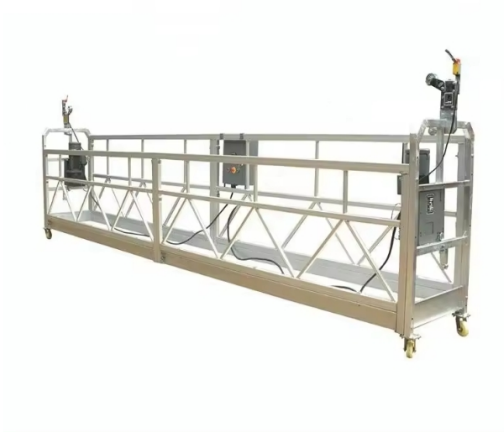

ELEVACIÓN DE PERSONAS

ANDAMIOS COLGANTES MOTORIZADOS
250 A 600 KGANDAMIO COLGANTE MOTORIZADO
RIGID ZLP500 5 MTS

ANDAMIO COLGANTE MOTORIZADO RIGID ZLP500 5 MTS

ALQUILAR

1 día	No disponible
7 días	USD 497,40 (+ iva)
14 días	USD 829,00 (+ iva)
28 días	USD 1.409,20 (+ iva)

COMPRAR

USD 6.140,00 (+ iva)

Componentes ZLP500

Traba de Seguridad antideslizamineto LSF308

Sistema de seguridad estandar EN1808

Sistema de detención de caída cuando el andamio supera los 12-16 cm.

La traba LSF está diseñada para andamios largos con estribos finales.

• Andamio de aluminio (acero) con estribo final y rueda giratoria.

PRODUCTO	CÓDIGO	SISTEMA MOTRIZ	POTENCIA (HP)	VOLTAJE (V)	ANDAMIO (KG)	CONTRAPESO (KG)	SEGURIDAD	VELOCIDAD DE ELEVACIÓN (M/MIN)	CAPACIDAD DE CARGA (KG)	VENTA (+ IVA)	ALQUILER 28 DÍAS (+ IVA)
ZLP500 GAL 100 Metros	001964F	LTD50	1,5 x 2	380	700	800	LSF308	9,3	500	USD 6.140,00	USD 1.409,20
ZLP250 GAL	008190F	LTD50	1,1 x 1	380	250	350	OSL308	9	250	USD 4.912,00	USD 1.194,00

ELEVACIÓN DE PERSONAS

ANDAMIOS COLGANTES MOTORIZADOS
250 A 600 KGANDAMIO COLGANTE MOTORIZADO
RIGID ZLP500 5 MTS

	RESP006475	Estribo L para ZLP	Venta: USD 939,20 + IVA	Alquiler: No disponible
	001292	Esquinero zlp galvanizado rigid	Venta: USD 758,30 + IVA	Alquiler: No disponible
	001288	TABLERO ELECTRICO ZLP 3 ELEVADORES	Venta: USD 3.012,80 + IVA	Alquiler: No disponible
	001289	TABLERO ELECTRICO ZLP 4 ELEVADORES	Venta: USD 4.017,00 + IVA	Alquiler: No disponible
	RESP006653	Tablón Metálico Rigid ZLP Versión 1 mt	Venta: No disponible	Alquiler: No disponible