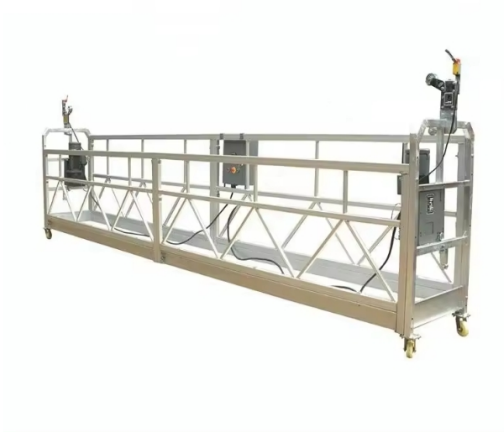

ELEVACIÓN DE PERSONAS

ANDAMIOS COLGANTES MOTORIZADOS  
800 A 1000 KGANDAMIO COLGANTE MOTORIZADO  
RIGID ZLP1000 10 MTS

## ANDAMIO COLGANTE MOTORIZADO RIGID ZLP1000 10 MTS

### COMPRAR

**USD 8.001,00 (+ iva)**

Componentes ZLP1000

Traba de Seguridad antideslizamineto LSF310

Sistema de seguridad estandar EN1808

Sistema de detención de caída cuando el andamio supera los 12-16 cm.

La traba LSF está diseñada para andamios largos con estribos finales.

• Andamio de aluminio con estribo final y rueda giratoria.

PRODUCTO	CÓDIGO	SISTEMA MOTRIZ	POTENCIA (HP)	VOLTAJE (V)	CONTRAPESO (KG)	SEGURIDAD	VELOCIDAD DE ELEVACIÓN (M/MIN)	CAPACIDAD DE CARGA (KG)	DIÁMETRO DEL CABLE (MM)	VENTA (+ IVA)	ALQUILER 28 DÍAS (+ IVA)
<b>Andamio Colgante Rigid ZLP1000 10MTS Galvanizado - 100M</b>	<b>100175F</b>	<b>LTD100</b>	<b>2,0 x 2</b>	<b>380</b>	<b>1200</b>	<b>LSF310</b>	<b>8,7</b>	<b>1000</b>	<b>10</b>	<b>USD 8.001,00</b>	<b>USD 2.006,20</b>
ZLP800 GAL 100 Metros	001965F	LTD80	2,5 x 2	380	1000	LSF309	9,3	800	9	USD 7.120,00	USD 1.622,30
ZLP1000 GAL 100 Metros	001966F	LTD100	2,0 x 2	380	1200	LSF310	8,7	1000	10	USD 7.620,00	USD 1.744,50
HR ZLP800 100 Metros	101276	HR80	2,5 x 2	380	1000	LSF309	9,3	800	9	USD 5.780,00	-
HR ZLP1000 100 Metros	100920F	HR100	2,0 x 2	380	1200	LSF310	8,7	1000	10	USD 6.800,00	-
HR ZLP1000 10 Metros 100 Metros	101277	HR100	2,0 x 2	380	1200	LSF310	8,7	1000	10	USD 7.140,00	-