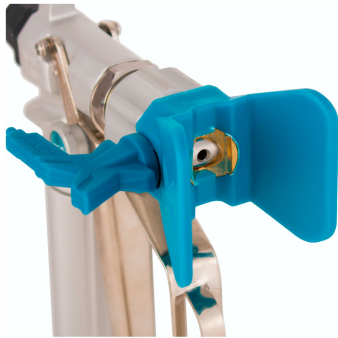

IMÁGENES

ACCESORIOS

ACCS000389

Boquilla Dino DP-637XT-243 para XPRO

Venta: USD 19,00 + IVA

Alquiler: No disponible

ACCS000384

Boquilla Dino DP-637XT-517 para XPRO

Venta: USD 12,00 + IVA

Alquiler: No disponible

ACCS000385

Boquilla Dino DP-637XT-525 para XPRO

Venta: USD 12,00 + IVA

Alquiler: No disponible

ACCS000386

Boquilla Dino DP-637XT-531 para XPRO

Venta: USD 16,00 + IVA

Alquiler: No disponible

ACCS000387

Boquilla Dino DP-637XT-535 para XPRO

Venta: USD 16,00 + IVA

Alquiler: No disponible

ACCS000388

Boquilla Dino DP-637XT-539 para XPRO

Venta: USD 16,00 + IVA

Alquiler: No disponible

REPUESTOS

ACCS000374

Filtro para Pistola Dino XPRO

Venta: USD 1,00 + IVA

Alquiler: No disponible

Las facturas serán emitidas en moneda extranjera. La cancelación de las mismas en una moneda distinta a la consignada deberá efectuarse considerando la paridad vigente, tipo vendedor billete del Banco de la Nación Argentina, al día de la efectiva disponibilidad del pago. Leiten SRL se reserva el derecho a modificar los precios publicados sin previo aviso.