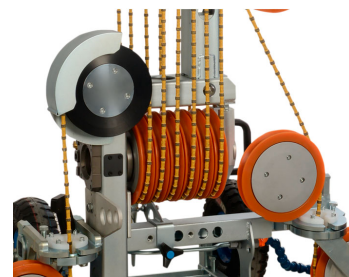

IMÁGENES

ITEMS INCLUIDOS

008540

Kit Cortadora con Hilo Diamantado - Tyrolit

Cantidad: 1

Las facturas serán emitidas en moneda extranjera. La cancelación de las mismas en una moneda distinta a la consignada deberá efectuarse considerando la paridad vigente, tipo vendedor billete del Banco de la Nación Argentina, al día de la efectiva disponibilidad del pago. Leiten SRL se reserva el derecho a modificar los precios publicados sin previo aviso.