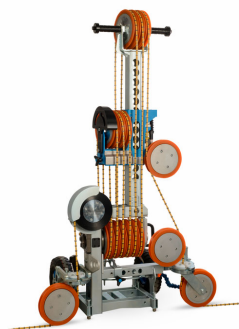

IMÁGENES

ITEMS INCLUIDOS

008540

Kit Cortadora con Hilo Diamantado - Tyrolit

Cantidad: 1

Las facturas serán emitidas en moneda extranjera. La cancelación de las mismas en una moneda distinta a la consignada deberá efectuarse considerando la paridad vigente, tipo vendedor billete del Banco de la Nación Argentina, al día de la efectiva disponibilidad del pago. Leiten SRL se reserva el derecho a modificar los precios publicados sin previo aviso.