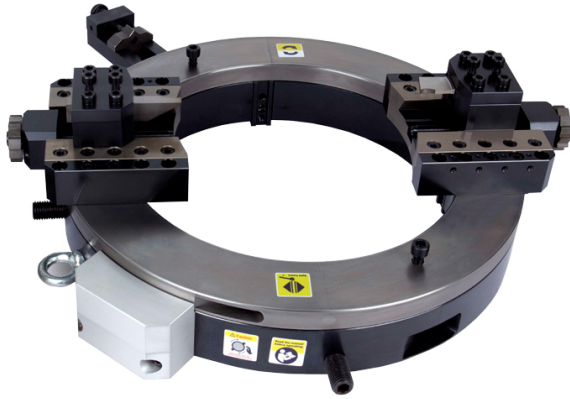

CORTADORA DE CAÑOS HIDRÁULICA NODHA H2632

ALQUILAR

1 día	No disponible
7 días	USD 1.475,00 (+ iva)
14 días	USD 2.655,00 (+ iva)
28 días	USD 4.130,00 (+ iva)

COMPRAR

USD 23.542,49 (+ iva)

PRODUCTO	CÓDIGO	RANGO DE TRABAJO (MM)	GROSOR DE PARED (MM)	PESO (KG)	CONSUMO DE AIRE (LT/MIN)	PRESIÓN DE AIRE (MPA)	CONSUMO HIDRÁULICO (LT/MIN)	PRESIÓN HIDRÁULICA (MPA)	VENTA (+ IVA)	ALQUILER 28 DÍAS (+ IVA)
Cortadora de Caños Hidráulica Nodha H2632	100108	660 - 813	≤ 30	213	1500 - 3000	0,6 - 0,7	2 - 60	12,5	USD 23.542,49	USD 4.130,00
ODH-168	001456	50 - 168	≤ 30	46	1500 - 3000	0,6 - 0,7	2 - 60	12,5	USD 9.351,10	USD 1.641,00
ODH-230	007094	80 - 230	≤ 30	52	1500 - 3000	0,6 - 0,7	2 - 60	12,5	USD 10.167,70	USD 1.784,00
ODH-325	001457	168 - 325	≤ 30	62	1500 - 3000	0,6 - 0,7	2 - 60	12,5	USD 11.646,90	USD 2.043,00
ODH-457	001460	300 - 457	≤ 30	79	1500 - 3000	0,6 - 0,7	2 - 60	12,5	USD 13.805,80	USD 2.422,00
ODH-610	001461	457 - 610	≤ 30	112	1500 - 3000	0,6 - 0,7	2 - 60	12,5	USD 16.458,50	USD 2.887,00
AODH-762	007095	600 - 762	≤ 30	116	1500 - 3000	0,6 - 0,7	2 - 60	12,5	USD 21.663,40	USD 3.801,00