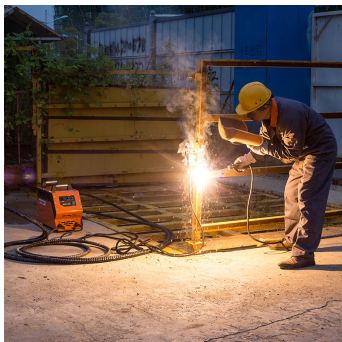

IMÁGENES

Las facturas serán emitidas en moneda extranjera. La cancelación de las mismas en una moneda distinta a la consignada deberá efectuarse considerando la paridad vigente, tipo vendedor billete del Banco de la Nación Argentina, al día de la efectiva disponibilidad del pago. Leiten SRL se reserva el derecho a modificar los precios publicados sin previo aviso.