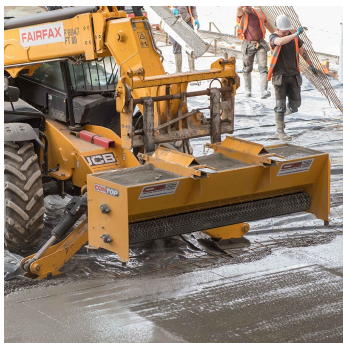

IMÁGENES

Las facturas serán emitidas en moneda extranjera. La cancelación de las mismas en una moneda distinta a la consignada deberá efectuarse considerando la paridad vigente, tipo vendedor billete del Banco de la Nación Argentina, al día de la efectiva disponibilidad del pago. Leiten SRL se reserva el derecho a modificar los precios publicados sin previo aviso.