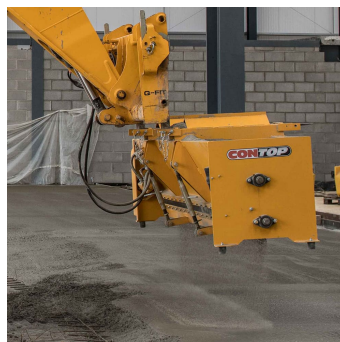

IMÁGENES

Las facturas serán emitidas en moneda extranjera. La cancelación de las mismas en una moneda distinta a la consignada deberá efectuarse considerando la paridad vigente, tipo vendedor billete del Banco de la Nación Argentina, al día de la efectiva disponibilidad del pago. Leiten SRL se reserva el derecho a modificar los precios publicados sin previo aviso.