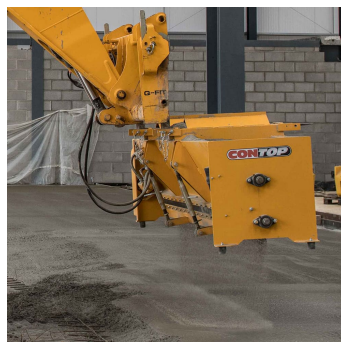

IMÁGENES

Las facturas serán emitidas en moneda extranjera. La cancelación de las mismas en una moneda distinta a la consignada deberá efectuarse considerando la paridad vigente, tipo vendedor billete del Banco de la Nación Argentina, al día de la efectiva disponibilidad del pago. Leiten SRL se reserva el derecho a modificar los precios publicados sin previo aviso.