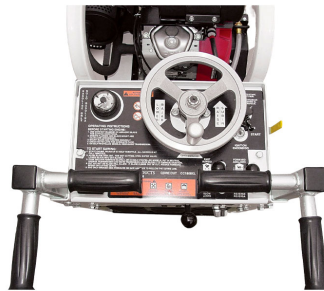

MÁQUINAS PARA PISOS

CORTADORAS DE ASFALTO
PROFESIONALES - HASTA 500 MM

CORTADORA DE ASFALTO DIAMOND
CC1800XL

IMÁGENES

CONSUMIBLES

Las facturas serán emitidas en moneda extranjera. La cancelación de las mismas en una moneda distinta a la consignada deberá efectuarse considerando la paridad vigente, tipo vendedor billete del Banco de la Nación Argentina, al día de la efectiva disponibilidad del pago. Leiten SRL se reserva el derecho a modificar los precios publicados sin previo aviso.