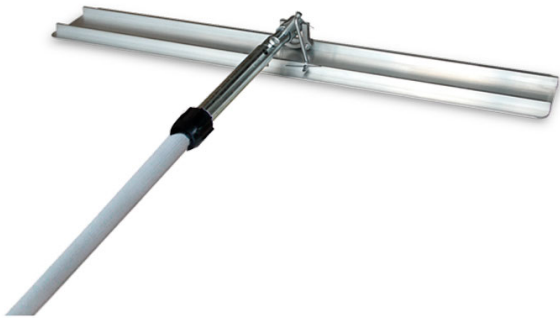

FRATACHO MASALTA AB9 SIMPLE

ALQUILAR

1 día **No disponible**7 días **No disponible**14 días **No disponible**28 días **No disponible**

COMPRAR

USD 175,50 (+ iva)

Fratacho fabricado en aleación de aluminio para una vida útil prolongada. Las esquinas de la hoja están redondeadas para no dejar marcas. La inclinación de la hoja es ajustable y controlada mediante la rotación del mango. Esto permite variar la inclinación de la hoja para lograr el acabado óptimo para el hormigón. Si la hoja queda plana sobre la losa deja un acabado rugoso.

PRODUCTO	CÓDIGO	MARCA	MATERIAL	LARGO (MM)	ANCHO (MM)	LARGO DEL MANGO (M)	VENTA (+ IVA)	ALQUILER 28 DÍAS (+ IVA)
Fratacho Masalta AB9 Simple	100261	Masalta	Aluminio	900	150	1,8	USD 175,50	-
AB6	100210	Masalta	Aluminio	600	150	2,4 a 4,8	USD 163,20	-
AB9	100211	Masalta	Aluminio	900	150	2,4 a 4,8	USD 175,50	-
AB12	100212	Masalta	Aluminio	1200	150	2,4 a 4,8	USD 186,60	-
AB15	100213	Masalta	Aluminio	1500	150	2,4 a 4,8	USD 196,10	-
AB18	100214	Masalta	Aluminio	1800	150	2,4 a 4,8	USD 208,50	-
RWGP11 3000mm	002186F	Roadway	Aleación de Magnesio	3000	-	-	-	-
Fratacho Roadway RWGP11 1800mm	001544	Roadway	Aleación de Magnesio	1800	-	-	-	-
Fratacho Masalta AB6 Simple	100260	Masalta	Aluminio	600	150	1,8	USD 163,20	-
Fratacho Masalta AB12 Simple	100262	Masalta	Aluminio	1200	150	1,8	USD 186,60	-
Fratacho Masalta AB15 Simple	100263	Masalta	Aluminio	1500	150	1,8	USD 196,10	-
Fratacho Masalta AB18 Simple	100264	Masalta	Aluminio	1800	150	1,8	USD 208,50	-