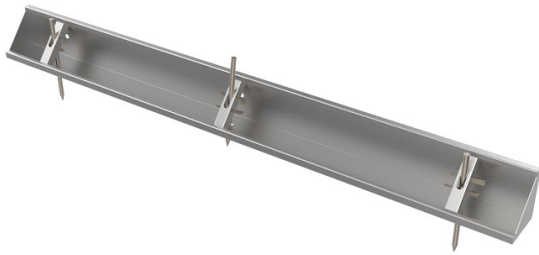

MOLDE SINIS 22-25 X 3M

ALQUILAR

COMPRAR

1 día	No disponible
7 días	USD 18,70 (+ iva)
14 días	USD 31,20 (+ iva)
28 días	USD 53,00 (+ iva)

USD 224,10 (+ iva)

PRODUCTO	CÓDIGO	MATERIAL	LARGO (MM)	ANCHO (MM)	ALTO (MM)	PESO (KG)	VENTA (+ IVA)	ALQUILER 28 DÍAS (+ IVA)
Molde Sinis 22-25 x 3m	MM000005	AISI SAE 1020	3000	220	250	54	USD 224,10	USD 53,00
Molde Sinis 12-15 x 3m	MM000001	AISI SAE 1020	3000	120	150	36	USD 125,10	USD 38,90
Molde Sinis 15-18 x 3m	MM000002	AISI SAE 1020	3000	150	180	42	USD 150,30	USD 44,40

Las facturas serán emitidas en moneda extranjera. La cancelación de las mismas en una moneda distinta a la consignada deberá efectuarse considerando la paridad vigente, tipo vendedor billete del Banco de la Nación Argentina, al día de la efectiva disponibilidad del pago. Leiten SRL se reserva el derecho a modificar los precios publicados sin previo aviso.