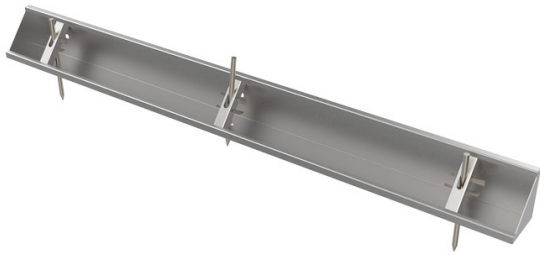

MOLDE SINIS 22-25 X 3M

ALQUILAR

COMPRAR

1 día	No disponible
7 días	USD 18,70 (+ iva)
14 días	USD 31,20 (+ iva)
28 días	USD 53,00 (+ iva)

USD 224,10 (+ iva)

PRODUCTO	CÓDIGO	MATERIAL	LARGO (MM)	ANCHO (MM)	ALTO (MM)	PESO (KG)	VENTA (+ IVA)	ALQUILER 28 DÍAS (+ IVA)
Molde Sinis 22-25 x 3m	MM000005	AISI SAE 1020	3000	220	250	54	USD 224,10	USD 53,00
Molde Sinis 12-15 x 3m	MM000001	AISI SAE 1020	3000	120	150	36	USD 125,10	USD 38,90
Molde Sinis 15-18 x 3m	MM000002	AISI SAE 1020	3000	150	180	42	USD 150,30	USD 44,40

Las facturas serán emitidas en moneda extranjera. La cancelación de las mismas en una moneda distinta a la consignada deberá efectuarse considerando la paridad vigente, tipo vendedor billete del Banco de la Nación Argentina, al día de la efectiva disponibilidad del pago. Leiten SRL se reserva el derecho a modificar los precios publicados sin previo aviso.