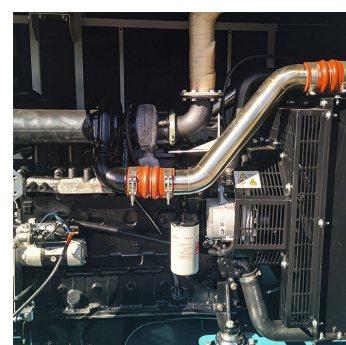

IMÁGENES

Las facturas serán emitidas en moneda extranjera. La cancelación de las mismas en una moneda distinta a la consignada deberá efectuarse considerando la paridad vigente, tipo vendedor billete del Banco de la Nación Argentina, al día de la efectiva disponibilidad del pago. Leiten SRL se reserva el derecho a modificar los precios publicados sin previo aviso.