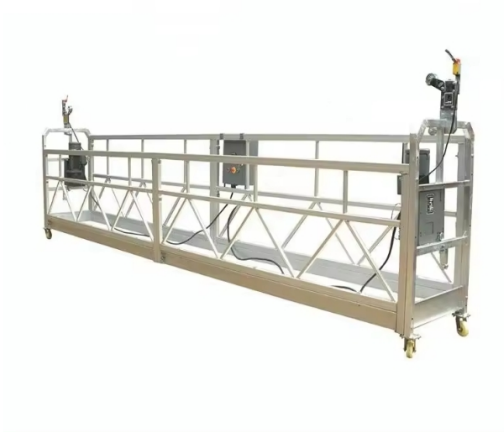

ELEVACIÓN DE PERSONAS

ANDAMIOS COLGANTES MOTORIZADOS  
800 A 1000 KGANDAMIO COLGANTE MOTORIZADO  
RIGID ZLP1000 10 MTS

## ANDAMIO COLGANTE MOTORIZADO RIGID ZLP1000 10 MTS

### COMPRAR

USD 13.373,30 (+ iva)

Componentes ZLP1000

Traba de Seguridad antideslizamineto LSF310

Sistema de seguridad estandar EN1808

Sistema de detención de caída cuando el andamio supera los 12-16 cm.

La traba LSF está diseñada para andamios largos con estribos finales.

• Andamio de aluminio con estribo final y rueda giratoria.

PRODUCTO	CÓDIGO	SISTEMA MOTRIZ	POTENCIA (HP)	VOLTAJE (V)	CONTRAPESO (KG)	SEGURIDAD	VELOCIDAD DE ELEVACIÓN (M/MIN)	CAPACIDAD DE CARGA (KG)	DIÁMETRO DEL CABLE (MM)	VENTA (+ IVA)	ALQUILER 28 DÍAS (+ IVA)
<b>Andamio Colgante Rigid ZLP1000 10MTS Galvanizado - 100M</b>	<b>100175F</b>	<b>LTD100</b>	<b>2,0 x 2</b>	<b>380</b>	<b>1200</b>	<b>LSF310</b>	<b>8,7</b>	<b>1000</b>	<b>10</b>	<b>USD 13.373,30</b>	<b>USD 2.006,20</b>
ZLP800 GAL 100 Metros	001965F	LTD80	2,5 x 2	380	1000	LSF309	9,3	800	9	USD 10.446,10	USD 1.622,30
ZLP1000 GAL 100 Metros	001966F	LTD100	2,0 x 2	380	1200	LSF310	8,7	1000	10	USD 11.645,30	USD 1.744,50
HR ZLP800 100 Metros	100778F	HR80	2,5 x 2	380	1000	LSF309	9,3	800	9	USD 9.373,00	-
HR ZLP1000 100 Metros	100920F	HR100	2,0 x 2	380	1200	LSF310	8,7	1000	10	USD 10.609,00	-
HR ZLP1000 10 Metros 100 Metros	100777F	HR100	2,0 x 2	380	1200	LSF310	8,7	1000	10	USD 11.845,00	-