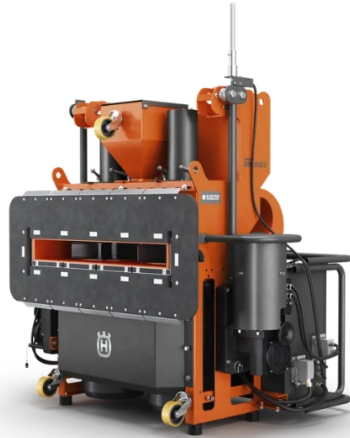

OIL &amp; GAS

GRANALLADORAS VERTICALES

GRANALLADORA VERTICAL  
HUSQVARNA-BLASTRAC EBE 900V

## GRANALLADORA VERTICAL HUSQVARNA-BLASTRAC EBE 900V

### COMPRAR

**USD 193.630,00 (+ iva)**

La EBE 900V Blastrac es una granalladora de acero vertical ideal para grandes trabajos y aplicaciones de granallado de superficies verticales de acero. Es el equipo adecuado para preparar las superficies antes de la aplicación de nuevos revestimientos. También es el equipo adecuado para eliminar revestimientos y pintura de superficies de acero. Se dirige por control remoto para mayor comodidad y productividad del usuario.