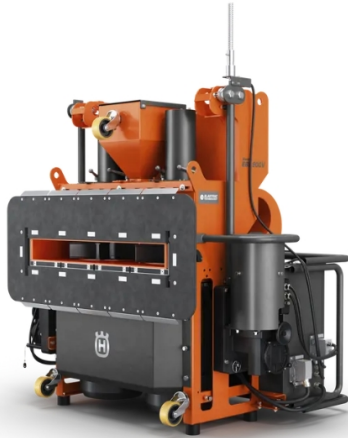

OIL & GAS

GRANALLADORAS VERTICALES

GRANALLADORA VERTICAL
HUSQVARNA-BLASTRAC EBE 900V

GRANALLADORA VERTICAL HUSQVARNA-BLASTRAC EBE 900V

ALQUILAR

1 día	No disponible
7 días	No disponible
14 días	No disponible
28 días	No disponible

COMPRAR

USD 193.630,00 (+ iva)

La EBE 900V Blastrac es una granalladora de acero vertical ideal para grandes trabajos y aplicaciones de granallado de superficies verticales de acero. Es el equipo adecuado para preparar las superficies antes de la aplicación de nuevos revestimientos. También es el equipo adecuado para eliminar revestimientos y pintura de superficies de acero. Se dirige por control remoto para mayor comodidad y productividad del usuario.

PRODUCTO	CÓDIGO	ANCHO DE TRABAJO (MM)	PESO (KG)	VELOCIDAD (M/MIN)	TEMPERATURA DE FUNCIONAMIENTO (°C)	CONTROL	LÍMITE DE CARGA (KG)	VENTA (+ IVA)	ALQUILER 28 DÍAS (+ IVA)
Granalladora Vertical Husqvarna-Blastrac EBE 900V	100305	890	945	0 — 9	-5 — 40	Remoto	1300	USD 193.630,00	-
Granalladora Vertical Husqvarna-Blastrac EBE 200V	100304	217	177	0 — 20	-5 — 40	Cableado	-	USD 139.689,00	-