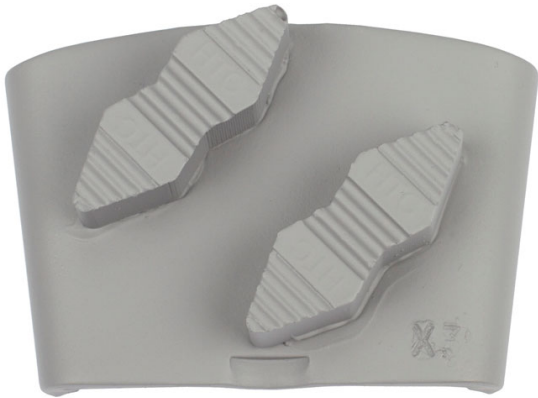

PULIDO DE HORMIGÓN

HERRAMENTAL METÁLICO-DIAMANTE
HTC/HUSQVARNAHERRAMENTAL HTC EZ X3 XTREME
HARD CONCRETE

HERRAMENTAL HTC EZ X3 XTREME HARD CONCRETE

ALQUILAR

1 día	No disponible
7 días	No disponible
14 días	No disponible
28 días	No disponible

PULIDO DE HORMIGÓN

HERRAMENTAL METÁLICO-DIAMANTE
HTC/HUSQVARNAHERRAMENTAL HTC EZ X3 XTREME
HARD CONCRETE

PRODUCTO	CÓDIGO	MATERIAL	GRANO	VENTA (+ IVA)	ALQUILER 28 DÍAS (+ IVA)
EZ X3	000647	Metal	40	USD 64,00	-
EZ H2	000638	Metal	25	USD 64,00	-
EZ H4	000639	Metal	80	USD 64,00	-
EZ H5	000640	Metal	150	USD 64,00	-
EZ M2	000641	Metal	25	USD 62,00	-
EZ M4	000642	Metal	80	USD 62,00	-
EZ M5	000643	Metal	150	USD 62,00	-
EZ S2	000644	Metal	25	USD 57,00	-
EZ S4	000645	Metal	80	USD 57,00	-
EZ S5	000646	Metal	150	USD 57,00	-
EZ X2	000971	Metal	25	USD 64,00	-
EZ X4	000648	Metal	80	USD 64,00	-
EZ X5	000649	Metal	150	USD 64,00	-
SGW 2 Gold	099768	Metal	25	USD 203,00	-
SGW 3 Grey	099769	Metal	40	USD 203,00	-
SGW 4 Brown	099770	Metal	80	USD 203,00	-
SGW 5 Black	099771	Metal	150	USD 203,00	-