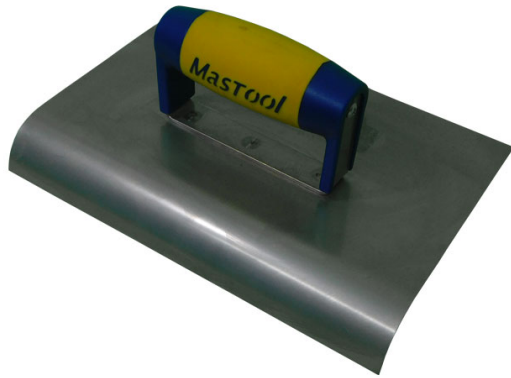

LLANA MASTOOL EDGERS H402S

ALQUILAR

1 día **No disponible**7 días **No disponible**14 días **No disponible**28 días **No disponible**

COMPRAR

USD 31,00 (+ iva)

| PRODUCTO | CÓDIGO | MATERIAL | MEDIDAS (MM) | PESO (KG) | VENTA (+ IVA) | ALQUILER 28 DÍAS (+ IVA) |
|--------------|---------------|-------------------------|-------------------------|-------------|------------------|--------------------------|
| H402S | 000916 | Acero Inoxidable | 75 x 140 Rad. 60 | 0.25 | USD 31,00 | - |
| Trowel H101 | 000896 | Acero | 120 x 365 | 0.4 | USD 33,70 | - |
| Trowel H109S | 000897 | Acero Inoxidable | 100 x 355 | 0.4 | USD 34,30 | - |
| Trowel H191S | 000899 | Acero Inoxidable | 115 x 405 | 0.5 | USD 40,10 | - |
| Trowel H102S | 000900 | Acero Inoxidable | 280 x 120 | 0.4 | USD 35,50 | - |
| Trowel H181S | 000902 | Acero Inoxidable | 115 x 405 | 0.36 | USD 40,70 | - |
| Trowel H126 | 000890 | Acero | 555 | 0.5 | USD 52,70 | - |
| H219S | 000903 | Acero Inoxidable | 150 x 380 | 0.8 | USD 78,10 | - |
| H209S | 000904 | Acero Inoxidable | 160 x 210 | 0.5 | USD 53,40 | - |
| H229S | 000905 | Acero Inoxidable | 290 x 100 | 0.5 | USD 53,40 | - |
| H406S | 000918 | Acero Inoxidable | 100 x 150 Rad. 6 | 0.3 | USD 31,20 | - |
| H408S | 000919 | Acero Inoxidable | 75 x 140 Rad. 19 | 0.3 | USD 31,80 | - |
| H701S | 000920 | Acero Inoxidable | 25 x 150 | 0.5 | USD 52,70 | - |
| H702S | 000921 | Acero Inoxidable | 12 x 112 | 0.35 | USD 32,40 | - |
| H708S | 000922 | Acero Inoxidable | 20 x 140 | 0.4 | USD 43,90 | - |
| H413S | 000891 | Acero Inoxidable | 100 x 25 - 45° | 0.3 | USD 35,50 | - |
| H414S | 000892 | Acero Inoxidable | 125 x 25 - 45° | 0.4 | USD 43,90 | - |