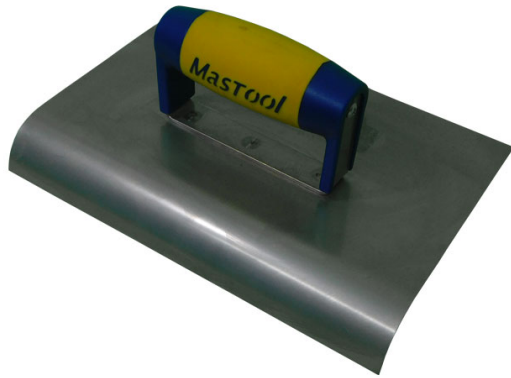

LLANA MASTOOL EDGERS H701S

ALQUILAR

1 día **No disponible**7 días **No disponible**14 días **No disponible**28 días **No disponible**

COMPRAR

USD 52,70 (+ iva)

| PRODUCTO | CÓDIGO | MATERIAL | MEDIDAS (MM) | PESO (KG) | VENTA (+ IVA) | ALQUILER 28 DÍAS (+ IVA) |
|--------------|---------------|-------------------------|------------------|------------|------------------|--------------------------|
| H701S | 000920 | Acero Inoxidable | 25 x 150 | 0.5 | USD 52,70 | - |
| Trowel H101 | 000896 | Acero | 120 x 365 | 0.4 | USD 33,70 | - |
| Trowel H109S | 000897 | Acero Inoxidable | 100 x 355 | 0.4 | USD 34,30 | - |
| Trowel H191S | 000899 | Acero Inoxidable | 115 x 405 | 0.5 | USD 40,10 | - |
| Trowel H102S | 000900 | Acero Inoxidable | 280 x 120 | 0.4 | USD 35,50 | - |
| Trowel H181S | 000902 | Acero Inoxidable | 115 x 405 | 0.36 | USD 40,70 | - |
| Trowel H126 | 000890 | Acero | 555 | 0.5 | USD 52,70 | - |
| H219S | 000903 | Acero Inoxidable | 150 x 380 | 0.8 | USD 78,10 | - |
| H209S | 000904 | Acero Inoxidable | 160 x 210 | 0.5 | USD 53,40 | - |
| H229S | 000905 | Acero Inoxidable | 290 x 100 | 0.5 | USD 53,40 | - |
| H402S | 000916 | Acero Inoxidable | 75 x 140 Rad. 60 | 0.25 | USD 31,00 | - |
| H406S | 000918 | Acero Inoxidable | 100 x 150 Rad. 6 | 0.3 | USD 31,20 | - |
| H408S | 000919 | Acero Inoxidable | 75 x 140 Rad. 19 | 0.3 | USD 31,80 | - |
| H702S | 000921 | Acero Inoxidable | 12 x 112 | 0.35 | USD 32,40 | - |
| H708S | 000922 | Acero Inoxidable | 20 x 140 | 0.4 | USD 43,90 | - |
| H413S | 000891 | Acero Inoxidable | 100 x 25 - 45° | 0.3 | USD 35,50 | - |
| H414S | 000892 | Acero Inoxidable | 125 x 25 - 45° | 0.4 | USD 43,90 | - |