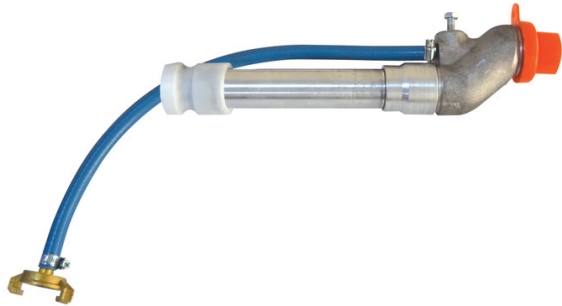

LANZA DE PROYECCIÓN ASE 35MM RECTA 200MM

ALQUILAR

1 día	No disponible
7 días	No disponible
14 días	No disponible
28 días	No disponible

COMPRAR

USD 485,00 (+ iva)

REPUESTOS

RESP002590

Perilla con Perno M8X20