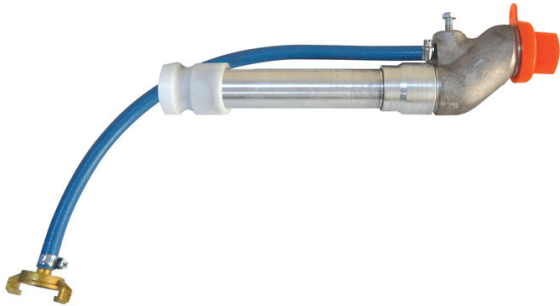

LANZA DE PROYECCIÓN ASE 35MM RECTA 200MM

ALQUILAR

1 día	No disponible
7 días	No disponible
14 días	No disponible
28 días	No disponible

COMPRAR

USD 485,00 (+ iva)

REPUESTOS

RESP002590

Perilla con Perno M8X20