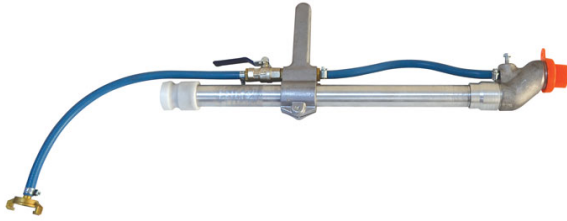

LANZA DE PROYECCIÓN MORTEL MOISTER RECTA 35MM

ALQUILAR

1 día	No disponible
7 días	No disponible
14 días	No disponible
28 días	No disponible

COMPRAR

USD 387,90 (+ iva)

REPUESTOS

RESP002590

Perilla con Perno M8X20