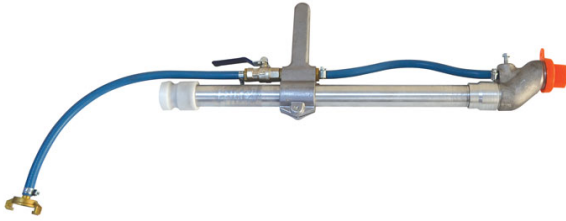

LANZA DE PROYECCIÓN MORTEL MOISTER RECTA 35MM

ALQUILAR

1 día	No disponible
7 días	No disponible
14 días	No disponible
28 días	No disponible

COMPRAR

USD 387,90 (+ iva)

REPUESTOS

RESP002590

Perilla con Perno M8X20