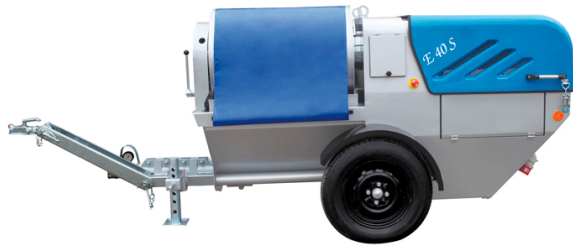

REVOCADORA MORTEL MEISTER E40S

ALQUILAR

1 día	1 154,50 (+ iva)
7 días	1 879,60 (+ iva)
14 días	11.466,00 (+ iva)
28 días	12.492,20 (+ iva)

COMPRAR

No disponible

Motor: 400 V. 50 Hz. Motor de bomba: 7.5 KW Motor de mezcla: 3 KW. Motor compresor: 2.2 KW Compresor: 387 l / min. máx. 8 bar Presión de bombeo: máx. 40 bar. Max. Agregado: Máx. 8 mm Dimensiones L / W / H: 3220/1355/1180 mm Peso estándar: 700 kg. Eficiencia de transferencia: máx. 40. mt vertical 100 mt. horizontal (40 mt. Altura de llenado: 1220 mm. Capacidad de bombeo: 35-70 Lt / 1 min.

PRODUCTO	CÓDIGO	POTENCIA (KW)	ALIMENTACIÓN (V)	PESO (KG)	CAUDAL (M ³ /H)	SALIDA DE MATERIAL (MM)	MANGUERA DE BOMBEO (M)	CAPACIDAD DEL MEZCLADOR	ALTURA DE CARGA (MM)	VENTA (+ IVA)	ALQUILER 28 DÍAS (+ IVA)
E40S	001462	7,5	380	700	3 - 6	-	10	160	1220	-	-