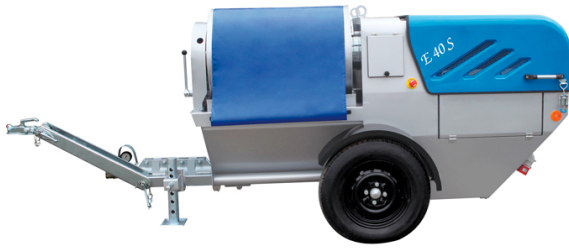

## REVOCADORA MORTEL MEISTER E40S

### COMPRAR

USD 25.309,10 (+ iva)

Motor: 400 V. 50 Hz. Motor de bomba: 7.5 KW Motor de mezcla: 3 KW. Motor compresor: 2.2 KW Compresor: 387 l / min. máx. 8 bar Presión de bombeo: máx. 40 bar. Max. Agregado: Máx. 8 mm Dimensiones L / W / H: 3220/1355/1180 mm Peso estándar: 700 kg. Eficiencia de transferencia: máx. 40. mt vertical 100 mt. horizontal (40 mt. Altura de llenado: 1220 mm. Capacidad de bombeo: 35-70 Lt / 1 min.

PRODUCTO	CÓDIGO	POTENCIA (KW)	ALIMENTACIÓN (V)	PESO (KG)	CAUDAL (M³/H)	SALIDA DE MATERIAL (MM)	MANGUERA DE BOMBEO (M)	CAPACIDAD DEL MEZCLADOR	ALTURA DE CARGA (MM)	VENTA (+ IVA)	ALQUILER 28 DÍAS (+ IVA)
E40S	001462	7,5	380	700	3 - 6	-	10	160	1220	USD 25.309,10	USD 2.492,20
Universal 75	001355	7,5	380	350	6	35	15	105	1250	USD 28.908,24	USD 1.252,40
VP 500 TMK	001353	7,5	380	680	3 - 6	50.8	20	170	1.330	USD 27.418,49	USD 1.983,50