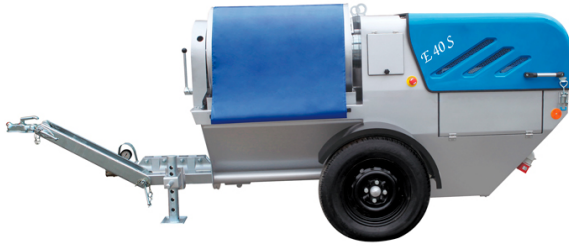

REVOCADORA MORTEL MEISTER E40S

ALQUILAR

1 día	USD 154,50 (+ iva)
7 días	USD 879,60 (+ iva)
14 días	USD 1.466,00 (+ iva)
28 días	USD 2.492,20 (+ iva)

COMPRAR

USD 24.911,13 (+ iva)

Motor: 400 V. 50 Hz. Motor de bomba: 7.5 KW Motor de mezcla: 3 KW. Motor compresor: 2.2 KW Compresor: 387 l / min. máx. 8 bar Presión de bombeo: máx. 40 bar. Max. Agregado: Máx. 8 mm Dimensiones L / W / H: 3220/1355/1180 mm Peso estándar: 700 kg. Eficiencia de transferencia: máx. 40. mt vertical 100 mt. horizontal (40 mt. Altura de llenado: 1220 mm. Capacidad de bombeo: 35-70 Lt / 1 min.

PRODUCTO	CÓDIGO	POTENCIA (KW)	ALIMENTACIÓN (V)	PESO (KG)	CAUDAL (M³/H)	SALIDA DE MATERIAL (MM)	MANGUERA DE BOMBEO (M)	CAPACIDAD DEL MEZCLADOR	ALTURA DE CARGA (MM)	VENTA (+ IVA)	ALQUILER 28 DÍAS (+ IVA)
E40S	001462	7,5	380	700	3 - 6	-	10	160	1220	USD 24.911,13	USD 2.492,20
Universal 75	001355	7,5	380	350	6	35	15	105	1250	USD 28.453,68	USD 1.252,40
VP 500 TMK	001353	7,5	380	680	3 - 6	50.8	20	170	1.330	USD 26.987,35	USD 1.983,50