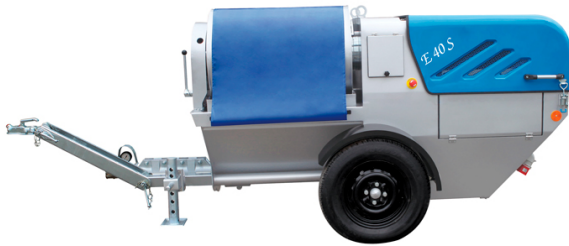

REVOCADORA MORTEL MEISTER E40S

ALQUILAR

1 día **USD 154,50 (+ iva)**7 días **USD 879,60 (+ iva)**14 días **USD 1.466,00 (+ iva)**28 días **USD 2.492,20 (+ iva)**

COMPRAR

USD 24.911,13 (+ iva)

Motor: 400 V. 50 Hz. Motor de bomba: 7.5 KW Motor de mezcla: 3 KW. Motor compresor: 2.2 KW Compresor: 387 l / min. máx. 8 bar Presión de bombeo: máx. 40 bar. Max. Agregado: Máx. 8 mm Dimensiones L / W / H: 3220/1355/1180 mm Peso estándar: 700 kg. Eficiencia de transferencia: máx. 40. mt vertical 100 mt. horizontal (40 mt. Altura de llenado: 1220 mm. Capacidad de bombeo: 35-70 Lt / 1 min.

PRODUCTO	CÓDIGO	POTENCIA (KW)	ALIMENTACIÓN (V)	PESO (KG)	CAUDAL (M ³ /H)	SALIDA DE MATERIAL (MM)	MANGUERA DE BOMBEO (M)	CAPACIDAD DEL MEZCLADOR	ALTURA DE CARGA (MM)	VENTA (+ IVA)	ALQUILER 28 DÍAS (+ IVA)
E40S	001462	7,5	380	700	3 - 6	-	10	160	1220	USD 24.911,13	USD 2.492,20
Universal 75	001355	7,5	380	350	6	35	15	105	1250	USD 28.453,68	USD 1.252,40
VP 500 TMK	001353	7,5	380	680	3 - 6	50.8	20	170	1.330	USD 26.987,35	USD 1.983,50