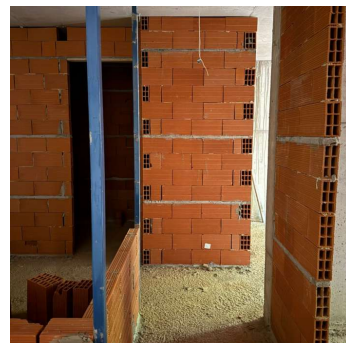

IMÁGENES

Las facturas serán emitidas en moneda extranjera. La cancelación de las mismas en una moneda distinta a la consignada deberá efectuarse considerando la paridad vigente, tipo vendedor billete del Banco de la Nación Argentina, al día de la efectiva disponibilidad del pago. Leiten SRL se reserva el derecho a modificar los precios publicados sin previo aviso.