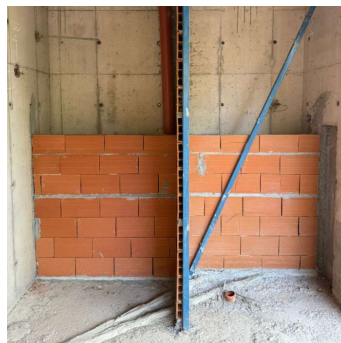

IMÁGENES

Las facturas serán emitidas en moneda extranjera. La cancelación de las mismas en una moneda distinta a la consignada deberá efectuarse considerando la paridad vigente, tipo vendedor billete del Banco de la Nación Argentina, al día de la efectiva disponibilidad del pago. Leiten SRL se reserva el derecho a modificar los precios publicados sin previo aviso.