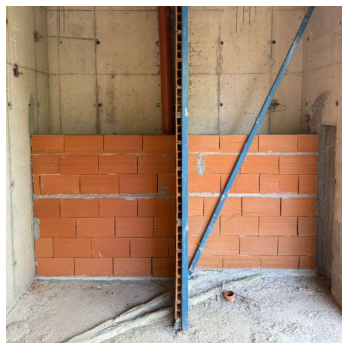

IMÁGENES

Las facturas serán emitidas en moneda extranjera. La cancelación de las mismas en una moneda distinta a la consignada deberá efectuarse considerando la paridad vigente, tipo vendedor billete del Banco de la Nación Argentina, al día de la efectiva disponibilidad del pago. Leiten SRL se reserva el derecho a modificar los precios publicados sin previo aviso.