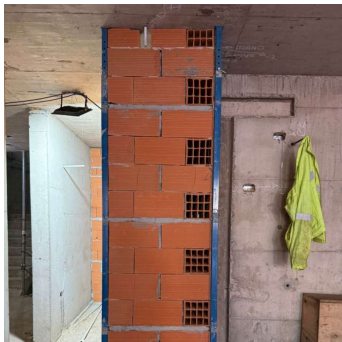

IMÁGENES

Las facturas serán emitidas en moneda extranjera. La cancelación de las mismas en una moneda distinta a la consignada deberá efectuarse considerando la paridad vigente, tipo vendedor billete del Banco de la Nación Argentina, al día de la efectiva disponibilidad del pago. Leiten SRL se reserva el derecho a modificar los precios publicados sin previo aviso.