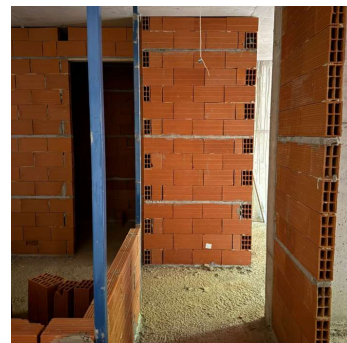

IMÁGENES

Las facturas serán emitidas en moneda extranjera. La cancelación de las mismas en una moneda distinta a la consignada deberá efectuarse considerando la paridad vigente, tipo vendedor billete del Banco de la Nación Argentina, al día de la efectiva disponibilidad del pago. Leiten SRL se reserva el derecho a modificar los precios publicados sin previo aviso.