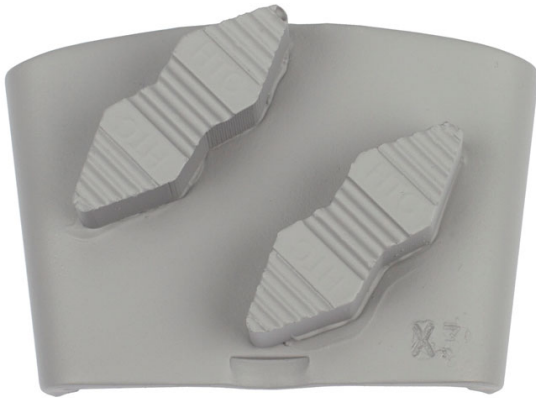

PULIDO DE HORMIGÓN

HERRAMENTAL METÁLICO-DIAMANTE
HTC/HUSQVARNAHERRAMENTAL HTC EZ X3 XTREME
HARD CONCRETE

HERRAMENTAL HTC EZ X3 XTREME HARD CONCRETE

ALQUILAR

1 día	No disponible
7 días	No disponible
14 días	No disponible
28 días	No disponible

PULIDO DE HORMIGÓN

HERRAMENTAL METÁLICO-DIAMANTE
HTC/HUSQVARNAHERRAMENTAL HTC EZ X3 XTREME
HARD CONCRETE

PRODUCTO	CÓDIGO	MATERIAL	GRANO	VENTA (+ IVA)	ALQUILER 28 DÍAS (+ IVA)
EZ X3	000647	Metal	40	USD 64,00	-
EZ H2	000638	Metal	25	USD 64,00	-
EZ H4	000639	Metal	80	USD 64,00	-
EZ H5	000640	Metal	150	USD 64,00	-
EZ M2	000641	Metal	25	USD 62,00	-
EZ M4	000642	Metal	80	USD 62,00	-
EZ M5	000643	Metal	150	USD 62,00	-
EZ S2	000644	Metal	25	USD 57,00	-
EZ S4	000645	Metal	80	USD 57,00	-
EZ S5	000646	Metal	150	USD 57,00	-
EZ X2	000971	Metal	25	USD 64,00	-
EZ X4	000648	Metal	80	USD 64,00	-
EZ X5	000649	Metal	150	USD 64,00	-
SGW 2 Gold	099768	Metal	25	USD 203,00	-
SGW 3 Grey	099769	Metal	40	USD 203,00	-
SGW 4 Brown	099770	Metal	80	USD 203,00	-
SGW 5 Black	099771	Metal	150	USD 203,00	-