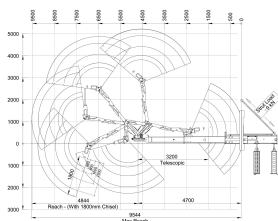

IMÁGENES

Brokk Descaler Twin

ACCESORIOS

Las facturas serán emitidas en moneda extranjera. La cancelación de las mismas en una moneda distinta a la consignada deberá efectuarse considerando la paridad vigente, tipo vendedor billete del Banco de la Nación Argentina, al día de la efectiva disponibilidad del pago. Leiten SRL se reserva el derecho a modificar los precios publicados sin previo aviso.