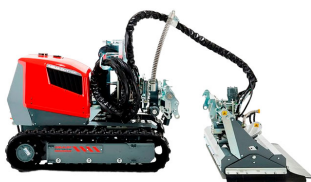

IMÁGENES

Las facturas serán emitidas en moneda extranjera. La cancelación de las mismas en una moneda distinta a la consignada deberá efectuarse considerando la paridad vigente, tipo vendedor billete del Banco de la Nación Argentina, al día de la efectiva disponibilidad del pago. Leiten SRL se reserva el derecho a modificar los precios publicados sin previo aviso.