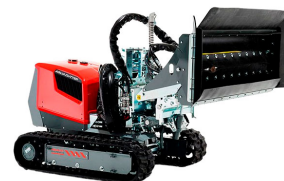

IMÁGENES

Las facturas serán emitidas en moneda extranjera. La cancelación de las mismas en una moneda distinta a la consignada deberá efectuarse considerando la paridad vigente, tipo vendedor billete del Banco de la Nación Argentina, al día de la efectiva disponibilidad del pago. Leiten SRL se reserva el derecho a modificar los precios publicados sin previo aviso.