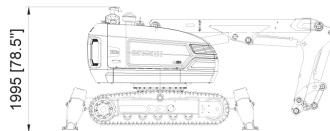

IMÁGENES

Las facturas serán emitidas en moneda extranjera. La cancelación de las mismas en una moneda distinta a la consignada deberá efectuarse considerando la paridad vigente, tipo vendedor billete del Banco de la Nación Argentina, al día de la efectiva disponibilidad del pago. Leiten SRL se reserva el derecho a modificar los precios publicados sin previo aviso.