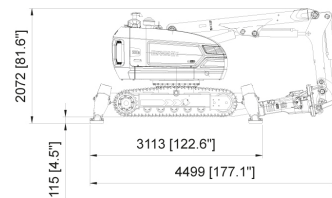

IMÁGENES

Las facturas serán emitidas en moneda extranjera. La cancelación de las mismas en una moneda distinta a la consignada deberá efectuarse considerando la paridad vigente, tipo vendedor billete del Banco de la Nación Argentina, al día de la efectiva disponibilidad del pago. Leiten SRL se reserva el derecho a modificar los precios publicados sin previo aviso.