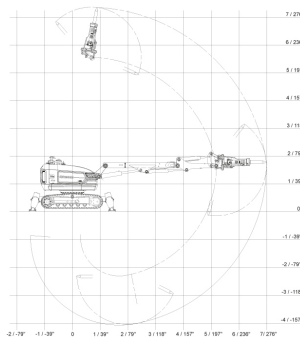

IMÁGENES

Las facturas serán emitidas en moneda extranjera. La cancelación de las mismas en una moneda distinta a la consignada deberá efectuarse considerando la paridad vigente, tipo vendedor billete del Banco de la Nación Argentina, al día de la efectiva disponibilidad del pago. Leiten SRL se reserva el derecho a modificar los precios publicados sin previo aviso.