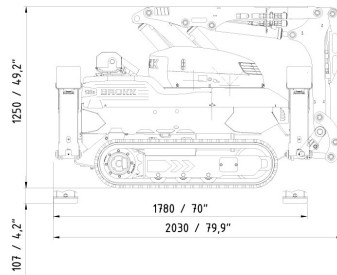

IMÁGENES

ACCESORIOS

ACCS000112

Bivalva Brokk CO2H-25

Venta: No disponible

Alquiler: No disponible

ACCS000119

Cizalla de Tambor Brokk BDC 50

Venta: USD 49.880,00 + IVA

Alquiler: No disponible

ACCS000128

Cizallas para Acero Brokk MC200

Venta: USD 57.140,00 + IVA

Alquiler: No disponible

ACCS000130

Trituradora de Concreto Brokk CC340

Venta: USD 64.231,00 + IVA

Alquiler: No disponible

ACCS000136

Dispositivo Cortador Brokk BCS 20

Venta: No disponible

Alquiler: No disponible

ACCS000139

Fresadoras Niveladoras Brokk BCP 215

Venta: No disponible

Alquiler: No disponible

ACCS000146

Martillo Brokk BHB 105

Venta: No disponible

Alquiler: No disponible

ACCS000150

Martillo Brokk BHB 155

Venta: USD 49.565,00 + IVA

Alquiler: No disponible

ACCS000160

Perforadora Brokk TE 160-100

Venta: USD 119.964,00 + IVA

Alquiler: No disponible

Las facturas serán emitidas en moneda extranjera. La cancelación de las mismas en una moneda distinta a la consignada deberá efectuarse considerando la paridad vigente, tipo vendedor billete del Banco de la Nación Argentina, al día de la efectiva disponibilidad del pago. Leiten SRL se reserva el derecho a modificar los precios publicados sin previo aviso.