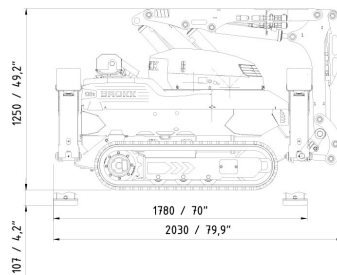

IMÁGENES

ACCESORIOS

ACCS000112

Bivalva Brokk CO2H-25

Venta: No disponible

Alquiler: No disponible

ACCS000119

Cizalla de Tambor Brokk BDC 50

Venta: USD 49.880,00 + IVA

Alquiler: No disponible

ACCS000128

Cizallas para Acero Brokk MC200

Venta: USD 57.140,00 + IVA

Alquiler: No disponible

ACCS000130

Trituradora de Concreto Brokk CC340

Venta: USD 64.231,00 + IVA

Alquiler: No disponible

ACCS000136

Dispositivo Cortador Brokk BCS 20

Venta: No disponible

Alquiler: No disponible

ACCS000139

Fresadoras Niveladoras Brokk BCP 215

Venta: No disponible

Alquiler: No disponible

ACCS000146

Martillo Brokk BHB 105

Venta: No disponible

Alquiler: No disponible

ACCS000150

Martillo Brokk BHB 155

Venta: USD 49.565,00 + IVA

Alquiler: No disponible

ACCS000160

Perforadora Brokk TE 160-100

Venta: USD 119.964,00 + IVA

Alquiler: No disponible

Las facturas serán emitidas en moneda extranjera. La cancelación de las mismas en una moneda distinta a la consignada deberá efectuarse considerando la paridad vigente, tipo vendedor billete del Banco de la Nación Argentina, al día de la efectiva disponibilidad del pago. Leiten SRL se reserva el derecho a modificar los precios publicados sin previo aviso.