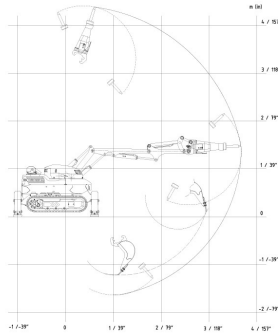

IMÁGENES

ACCESORIOS

ACCS000112

Bivalva Brokk CO2H-25

Venta: No disponible

Alquiler: No disponible

ACCS000119

Cizalla de Tambor Brokk BDC 50

Venta: USD 49.880,00 + IVA

Alquiler: No disponible

ACCS000128

Cizallas para Acero Brokk MC200

Venta: USD 57.140,00 + IVA

Alquiler: No disponible

ACCS000130

Trituradora de Concreto Brokk CC340

Venta: USD 64.231,00 + IVA

Alquiler: No disponible

ACCS000136

Dispositivo Cortador Brokk BCS 20

Venta: No disponible

Alquiler: No disponible

ACCS000139

Fresadoras Niveladoras Brokk BCP 215

Venta: No disponible

Alquiler: No disponible

ACCS000146

Martillo Brokk BHB 105

Venta: No disponible

Alquiler: No disponible

ACCS000150

Martillo Brokk BHB 155

Venta: USD 49.565,00 + IVA

Alquiler: No disponible

ACCS000160

Perforadora Brokk TE 160-100

Venta: USD 119.964,00 + IVA

Alquiler: No disponible

Las facturas serán emitidas en moneda extranjera. La cancelación de las mismas en una moneda distinta a la consignada deberá efectuarse considerando la paridad vigente, tipo vendedor billete del Banco de la Nación Argentina, al día de la efectiva disponibilidad del pago. Leiten SRL se reserva el derecho a modificar los precios publicados sin previo aviso.