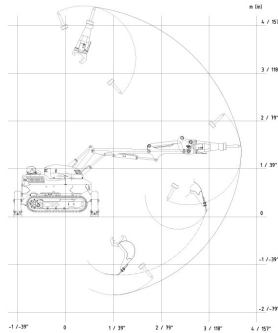

IMÁGENES

ACCESORIOS

ACCS000112

Bivalva Brokk CO2H-25

Venta: No disponible

Alquiler: No disponible

ACCS000119

Cizalla de Tambor Brokk BDC 50

Venta: USD 49.880,00 + IVA

Alquiler: No disponible

ACCS000128

Cizallas para Acero Brokk MC200

Venta: USD 57.140,00 + IVA

Alquiler: No disponible

ACCS000130

Trituradora de Concreto Brokk CC340

Venta: USD 64.231,00 + IVA

Alquiler: No disponible

ACCS000136

Dispositivo Cortador Brokk BCS 20

Venta: No disponible

Alquiler: No disponible

ACCS000139

Fresadoras Niveladoras Brokk BCP 215

Venta: No disponible

Alquiler: No disponible

ACCS000146

Martillo Brokk BHB 105

Venta: No disponible

Alquiler: No disponible

ACCS000150

Martillo Brokk BHB 155

Venta: USD 49.565,00 + IVA

Alquiler: No disponible

ACCS000160

Perforadora Brokk TE 160-100

Venta: USD 119.964,00 + IVA

Alquiler: No disponible

Las facturas serán emitidas en moneda extranjera. La cancelación de las mismas en una moneda distinta a la consignada deberá efectuarse considerando la paridad vigente, tipo vendedor billete del Banco de la Nación Argentina, al día de la efectiva disponibilidad del pago. Leiten SRL se reserva el derecho a modificar los precios publicados sin previo aviso.