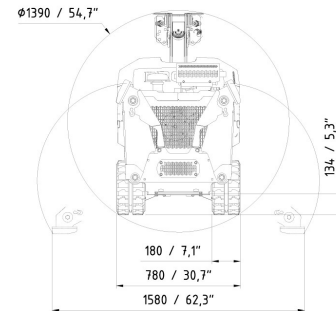

IMÁGENES

ACCESORIOS

ACCS000112

Bivalva Brokk CO2H-25

Venta: No disponible

Alquiler: No disponible

ACCS000119

Cizalla de Tambor Brokk BDC 50

Venta: USD 49.880,00 + IVA

Alquiler: No disponible

ACCS000128

Cizallas para Acero Brokk MC200

Venta: USD 57.140,00 + IVA

Alquiler: No disponible

ACCS000130

Trituradora de Concreto Brokk CC340

Venta: USD 64.231,00 + IVA

Alquiler: No disponible

ACCS000136

Dispositivo Cortador Brokk BCS 20

Venta: No disponible

Alquiler: No disponible

ACCS000139

Fresadoras Niveladoras Brokk BCP 215

Venta: No disponible

Alquiler: No disponible

ACCS000146

Martillo Brokk BHB 105

Venta: No disponible

Alquiler: No disponible

ACCS000150

Martillo Brokk BHB 155

Venta: USD 49.565,00 + IVA

Alquiler: No disponible

ACCS000160

Perforadora Brokk TE 160-100

Venta: USD 119.964,00 + IVA

Alquiler: No disponible

Las facturas serán emitidas en moneda extranjera. La cancelación de las mismas en una moneda distinta a la consignada deberá efectuarse considerando la paridad vigente, tipo vendedor billete del Banco de la Nación Argentina, al día de la efectiva disponibilidad del pago. Leiten SRL se reserva el derecho a modificar los precios publicados sin previo aviso.