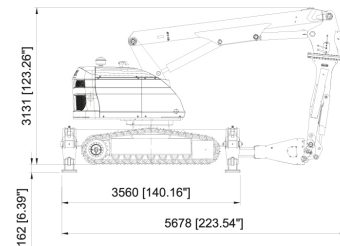

IMÁGENES

Las facturas serán emitidas en moneda extranjera. La cancelación de las mismas en una moneda distinta a la consignada deberá efectuarse considerando la paridad vigente, tipo vendedor billete del Banco de la Nación Argentina, al día de la efectiva disponibilidad del pago. Leiten SRL se reserva el derecho a modificar los precios publicados sin previo aviso.