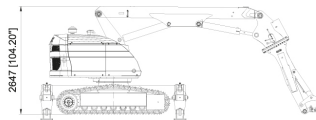

IMÁGENES

Las facturas serán emitidas en moneda extranjera. La cancelación de las mismas en una moneda distinta a la consignada deberá efectuarse considerando la paridad vigente, tipo vendedor billete del Banco de la Nación Argentina, al día de la efectiva disponibilidad del pago. Leiten SRL se reserva el derecho a modificar los precios publicados sin previo aviso.