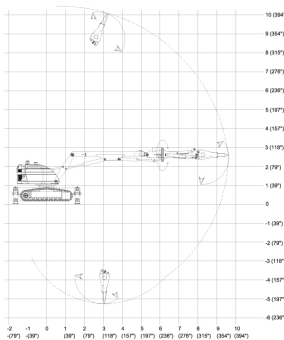

IMÁGENES

Las facturas serán emitidas en moneda extranjera. La cancelación de las mismas en una moneda distinta a la consignada deberá efectuarse considerando la paridad vigente, tipo vendedor billete del Banco de la Nación Argentina, al día de la efectiva disponibilidad del pago. Leiten SRL se reserva el derecho a modificar los precios publicados sin previo aviso.